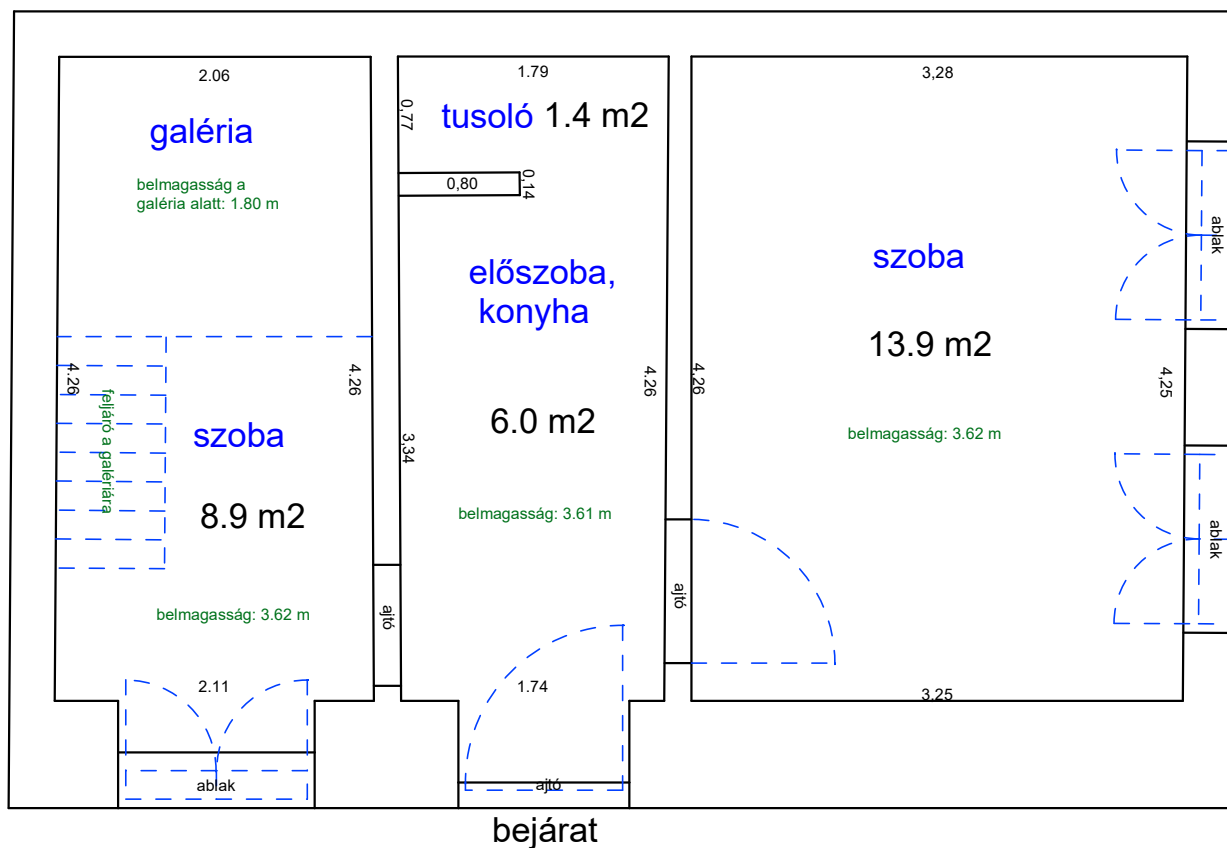

AKÁCFA UTCA 57. 2.EM. 41.

34091 0 A/51 HRSZ

LAKÁS ALAPRAJZA

Méretarány= 1 : 50

terület: 42.6 m²

ALMÁSSY TÉR 7. 3.EM. 14.

33732 0 A/20 HRSZ

LAKÁS ALAPRAJZA

Méretarány= 1 : 50

terület: 34.6 m²

ALSÓERDŐSOR UTCA 20. 1.EM. 18.

33597 0 A/18 HRSZ

LAKÁS ALAPRAJZA

Méretarány= 1 : 50 terület: 30.2 m² (+3.8 m² galéria)

BETHLEN UTCA 6. 1. EMELET.5 .

32971/0/A/22 HRSZ

Méretarány= 1 : 50

LAKÁS ALAPRAJZA

terület: 128.8 m²

DEMBINSZKY UTCA 52. 3. EMELET 54.

33354 0 A/56 HRSZ

Méretarány= 1 : 50

LAKÁS ALAPRAJZA

terület: 28.9 m²

DOB UTCA 14. 2.EM.35.

34194 HRSZ

LAKÁS ALAPRAJZA

Méretarány= 1 : 60 terület: 146.2 m²

DOB UTCA 27. 6. EMELET 1.

34251 2 A/36 HRSZ

Méretarány= 1 : 50

LAKÁS ALAPRAJZA