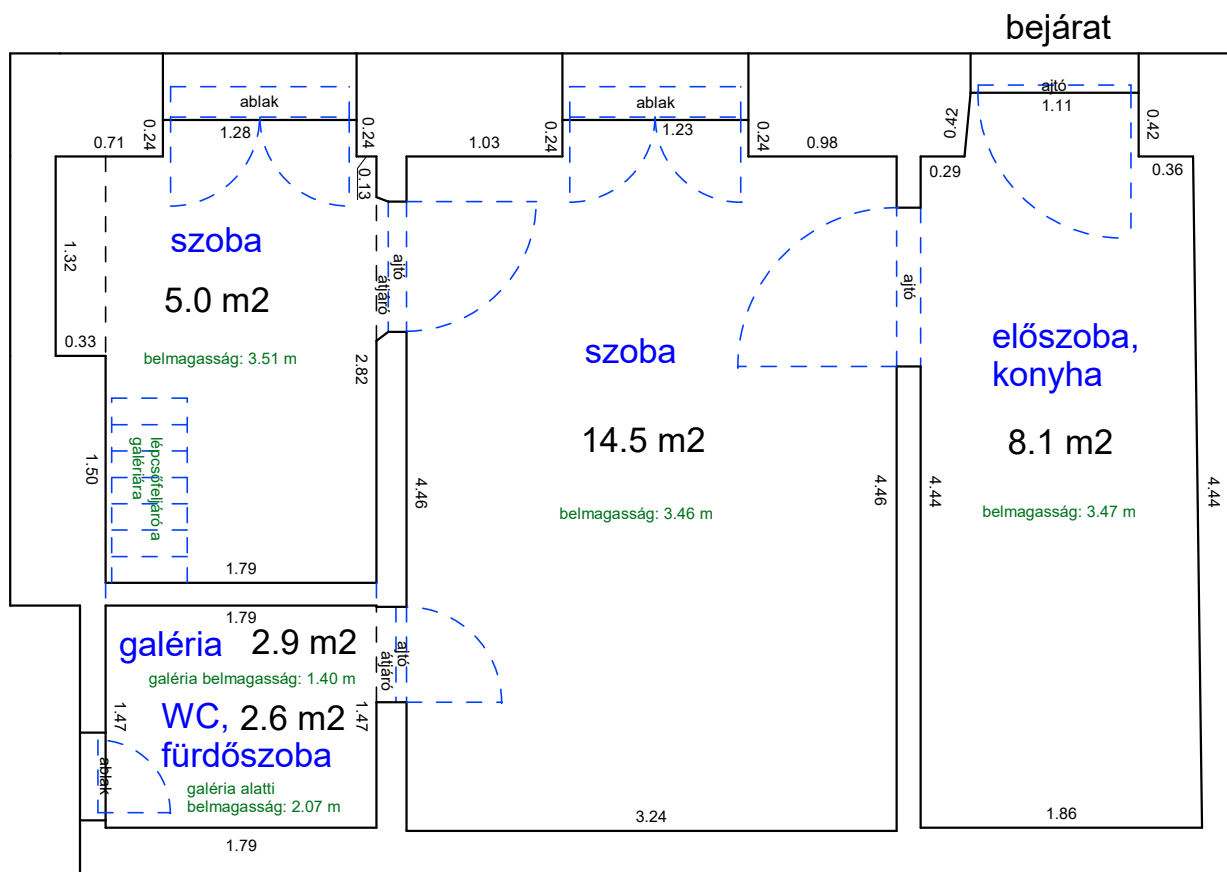

33267 0 A/12 HRSZ

Méretarány= 1 : 50

LAKÁS ALAPRAJZA

terület: 46.3 m²

NEFELEJCS UTCA 4. FÖLDSZINT 8.

32986 0 A/9 HRSZ

Méretarány= 1 : 50

LAKÁS ALAPRAJZA

terület: 30.2 m²

NEFELEJCS UTCA 11. 2. EMELET 19.

33079 0 A/21 HRSZ

Méretarány= 1 : 50

LAKÁS ALAPRAJZA

terület: 23.6 m²

NEFELEJCS UTCA 16. FÖLDSZINT 2.

33089 0 A/5 HRSZ Méretarány= 1 : 50