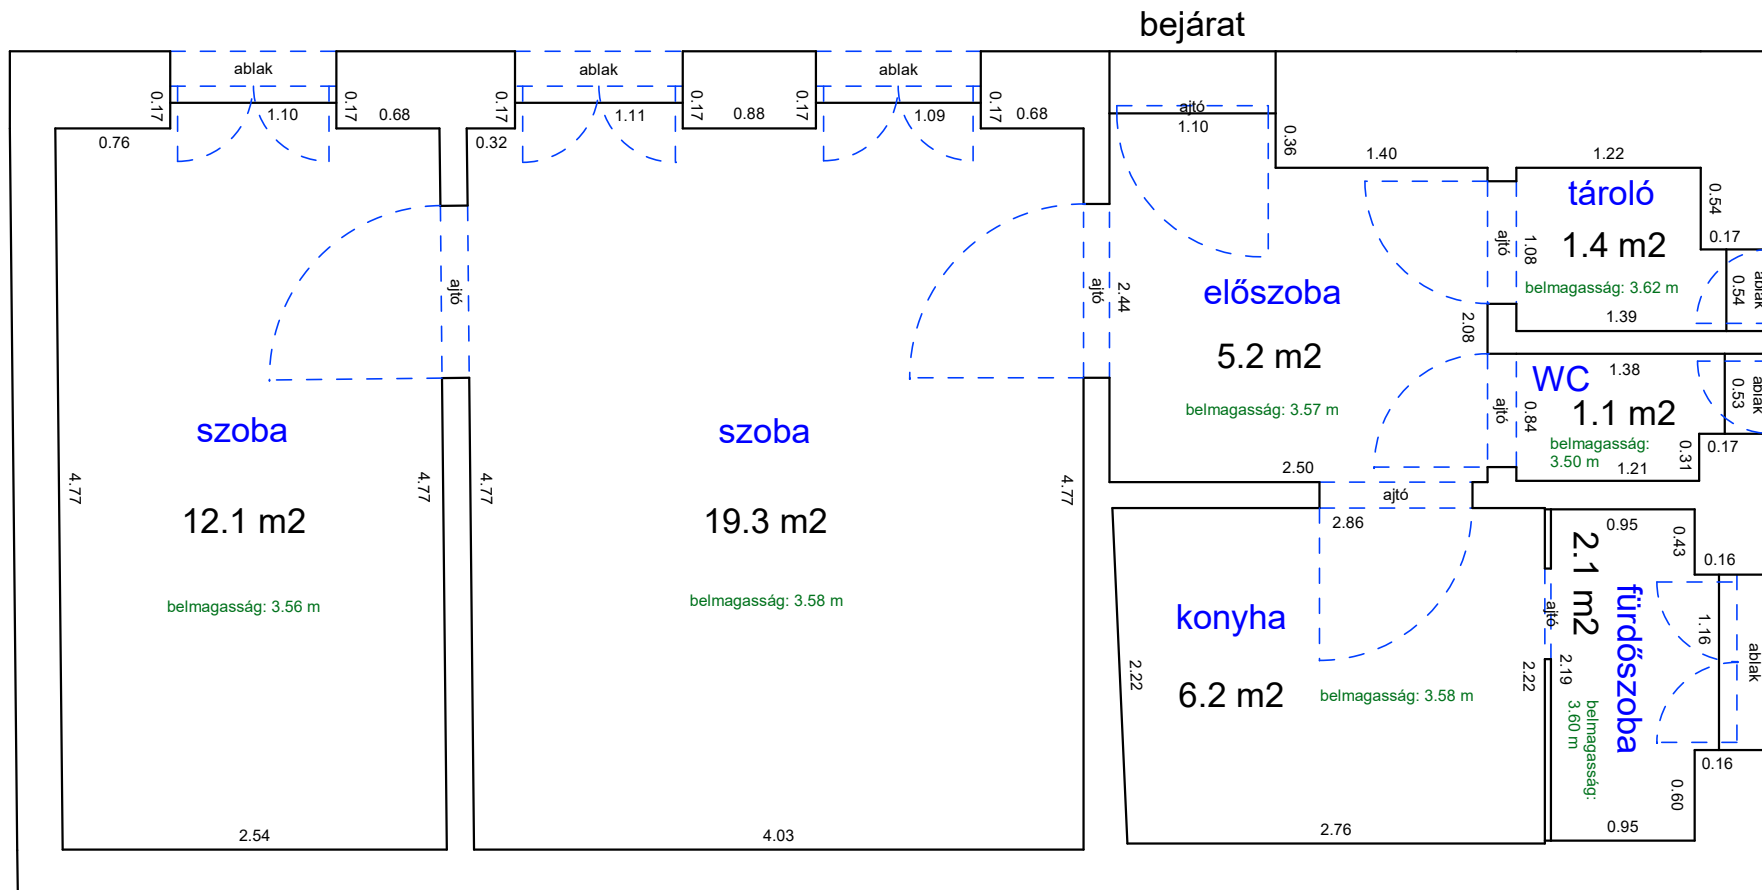

terület: 30.3 m²

bejárat

SZÁZHÁZ UTCA 20. 2. EMELET 31.

32859 0 A/32 HRSZ

LAKÁS ALAPRAJZA

Méretarány= 1 : 50

terület: 30.9 m²

SZÖVETSÉG UTCA 11. FÖLDSZINT 16.

33612 0 A/15 HRSZ

Méretarány= 1 : 50

LAKÁS ALAPRAJZA

terület: 28.0 m²

SZÖVETSÉG UTCA 22. 3. EMELET 18.

33738 0 A/22 HRSZ

Méretarány= 1 : 50

LAKÁS ALAPRAJZA

terület: 47.4 m²

SZÖVETSÉG UTCA 26. FÖLDSZINT 9.

33739 0 A/11 HRSZ

Méretarány= 1 : 50

LAKÁS ALAPRAJZA

terület: 27.9 m²