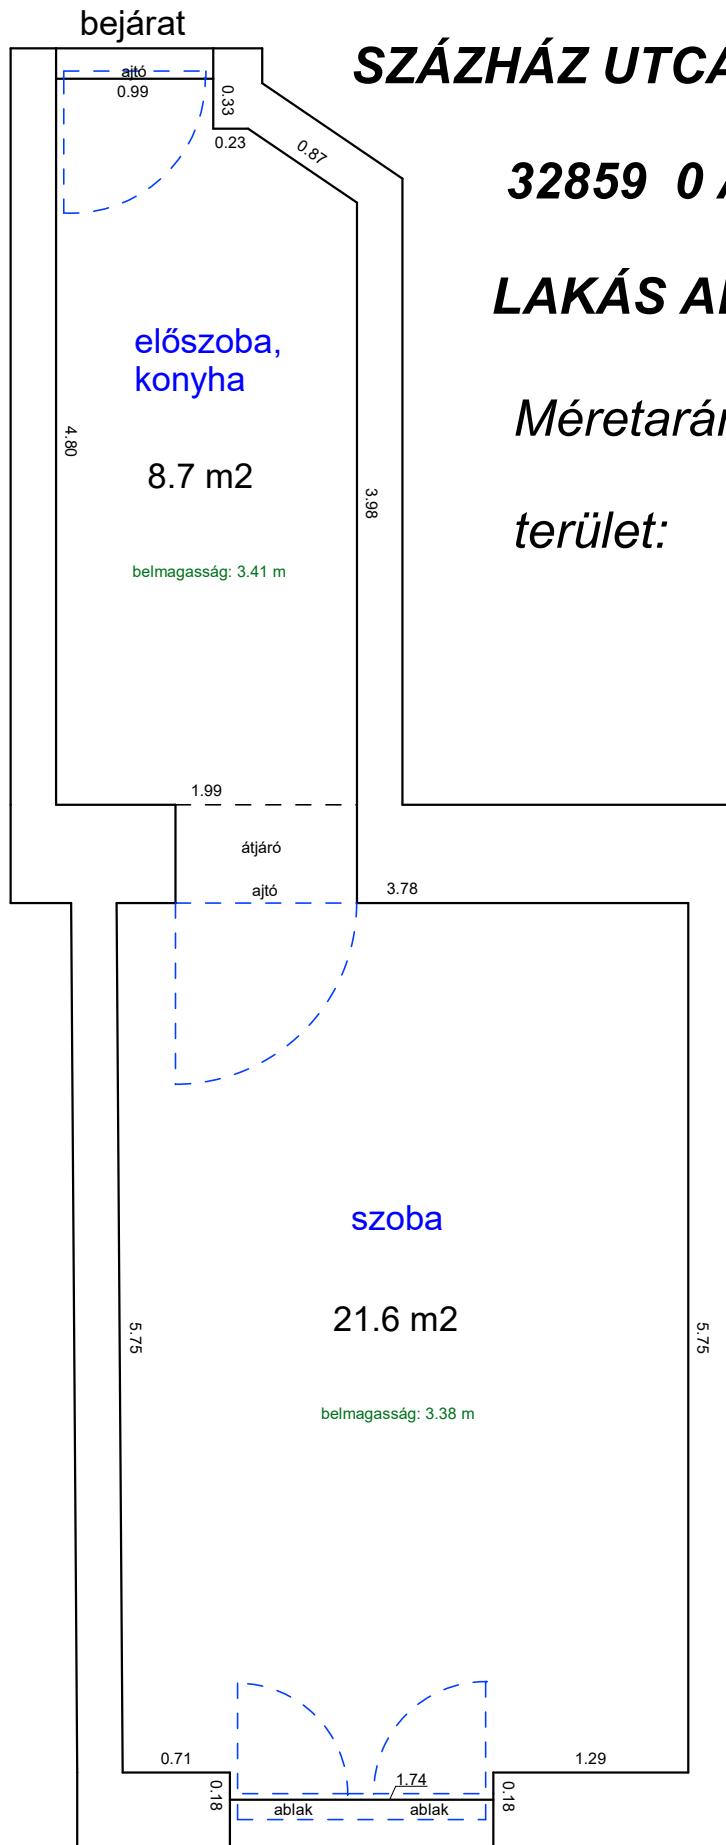

SZÁZHÁZ UTCA 20. 2. EMELET 27.

32859 0 A/28 HRSZ

LAKÁS ALAPRAJZA

Méretarány= 1 : 50

terület: 30.3 m²