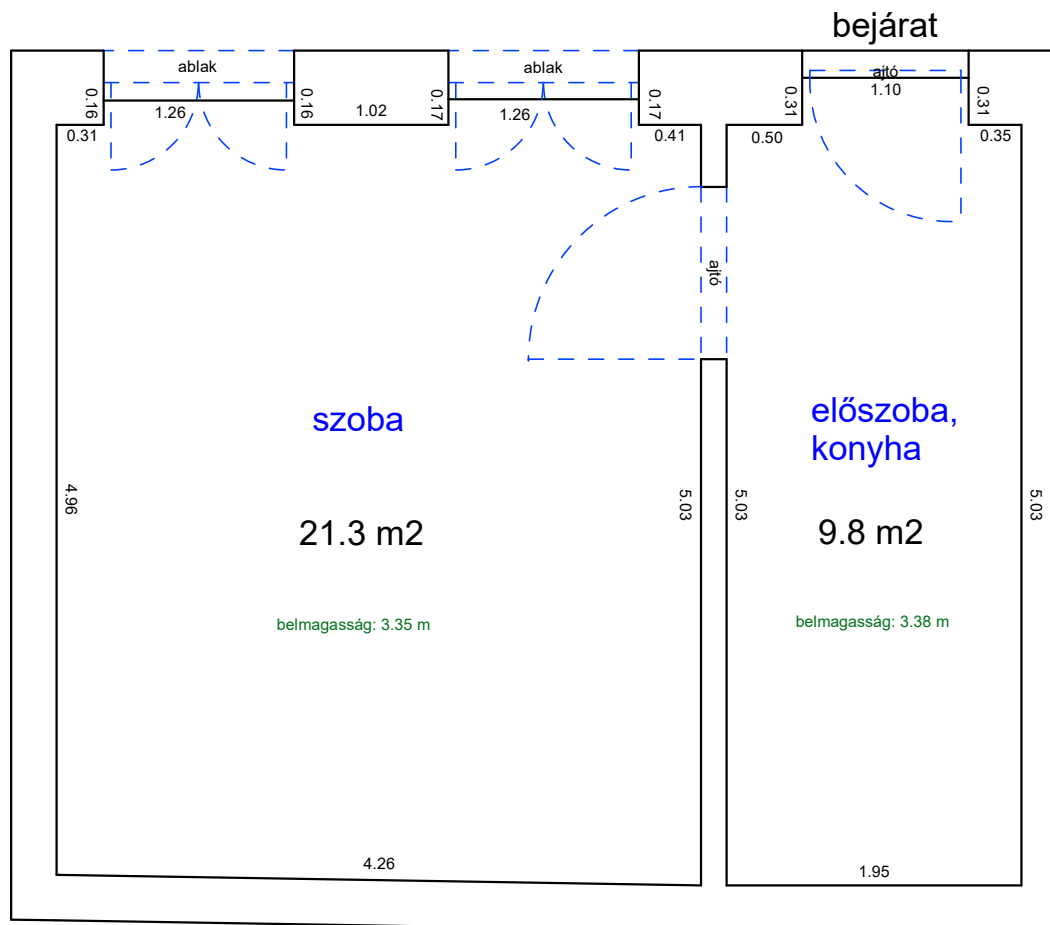

LAKÁS ALAPRAJZA

terület: 34.6 m²

MURÁNYI UTCA 34. 3. EMELET 33.

33267 0 A/41 HRSZ

Méretarány= 1 : 50

LAKÁS ALAPRAJZA

terület: 31.1 m²

MURÁNYI UTCA 34. FÖLDSZINT 5.