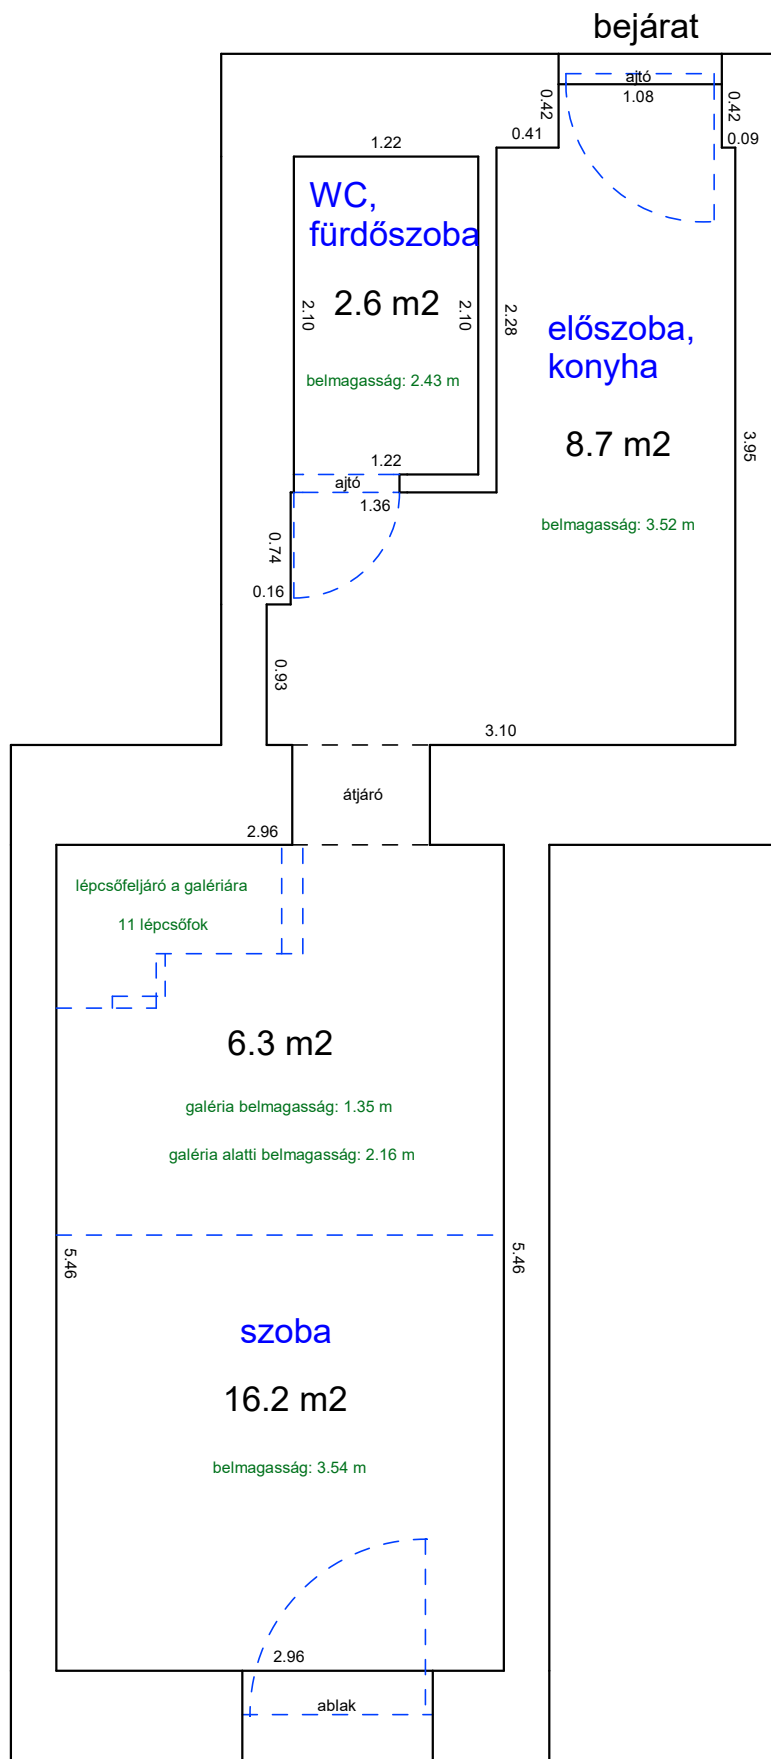

PÉTERFY SÁNDOR UTCA 38. FÖLDSZINT 6.

33169 0 A/9 HRSZ

Méretarány= 1 : 50

LAKÁS ALAPRAJZA

terület: 27.5 m²