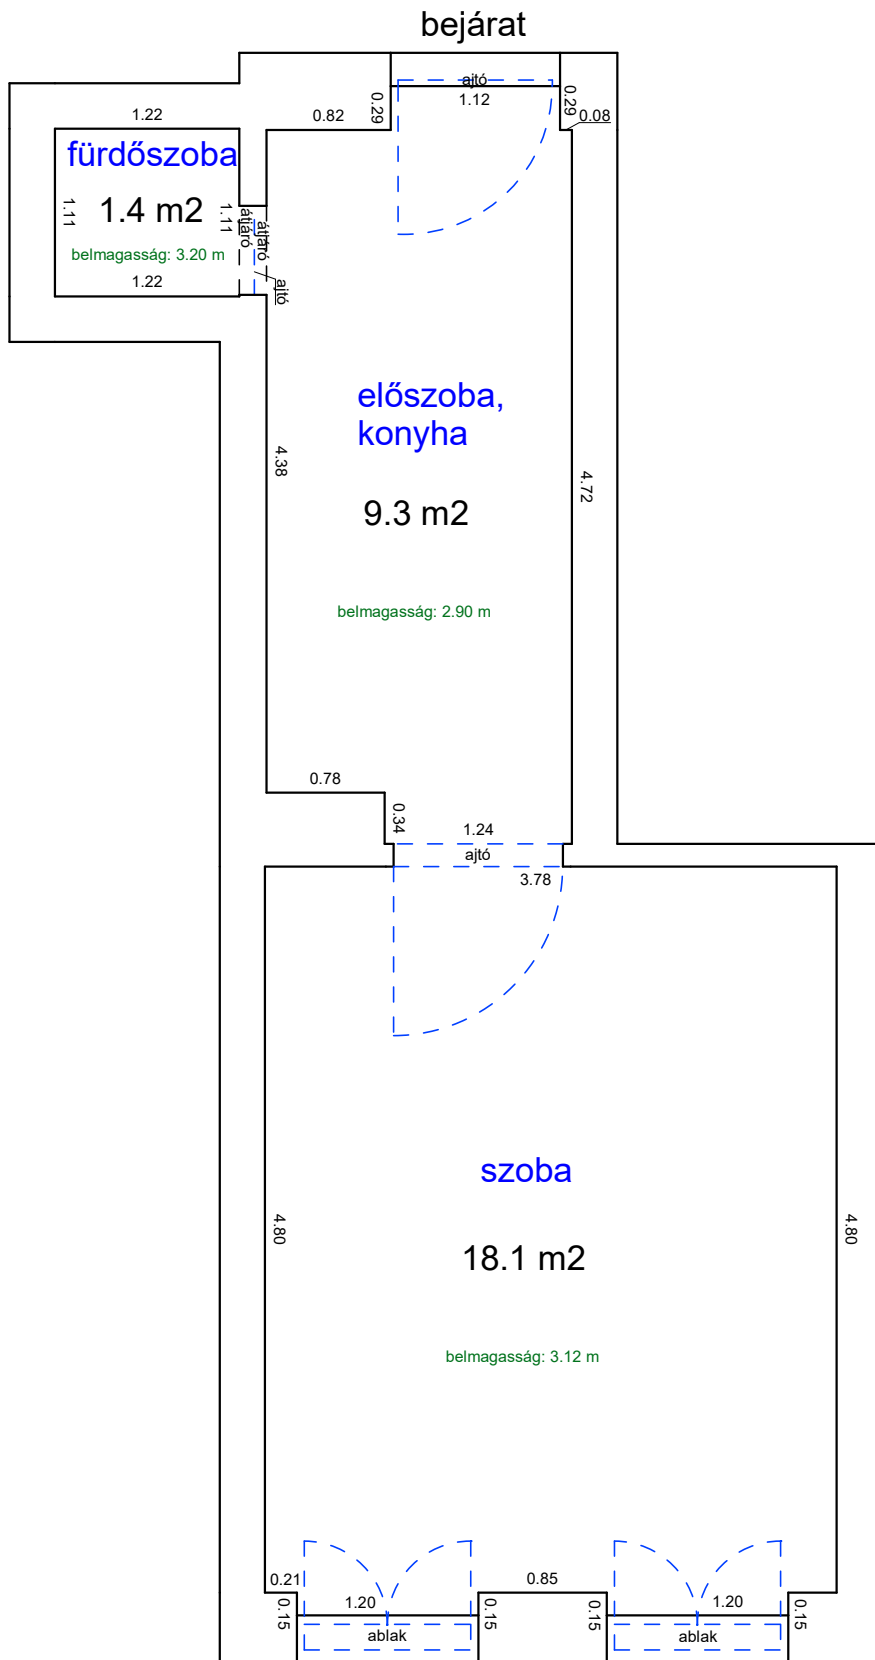

NEFELEJCS UTCA 55. 2. EMELET 21.

33391 0 A/25 HRSZ

Méretarány= 1 : 50

LAKÁS ALAPRAJZA

terület: 28.8 m²