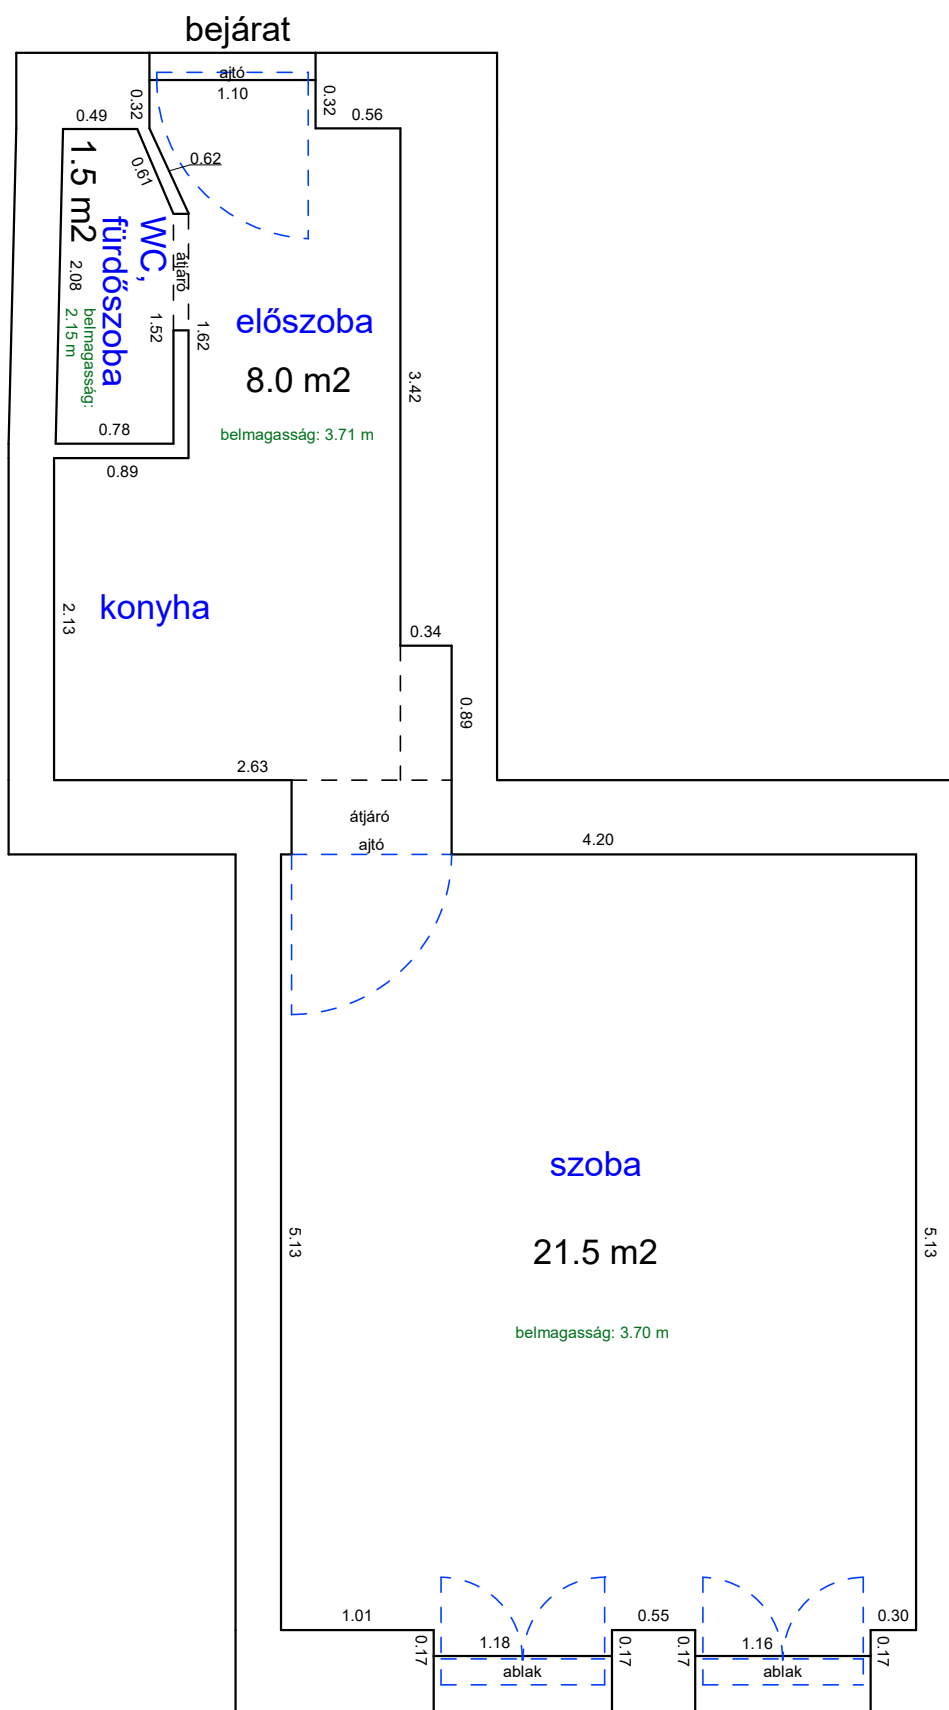

PÉTERFY SÁNDOR UTCA 28. 1. EMELET 16.

33147 0 A/19 HRSZ

Méretarány= 1 : 50

LAKÁS ALAPRAJZA

terület: 31.0 m²