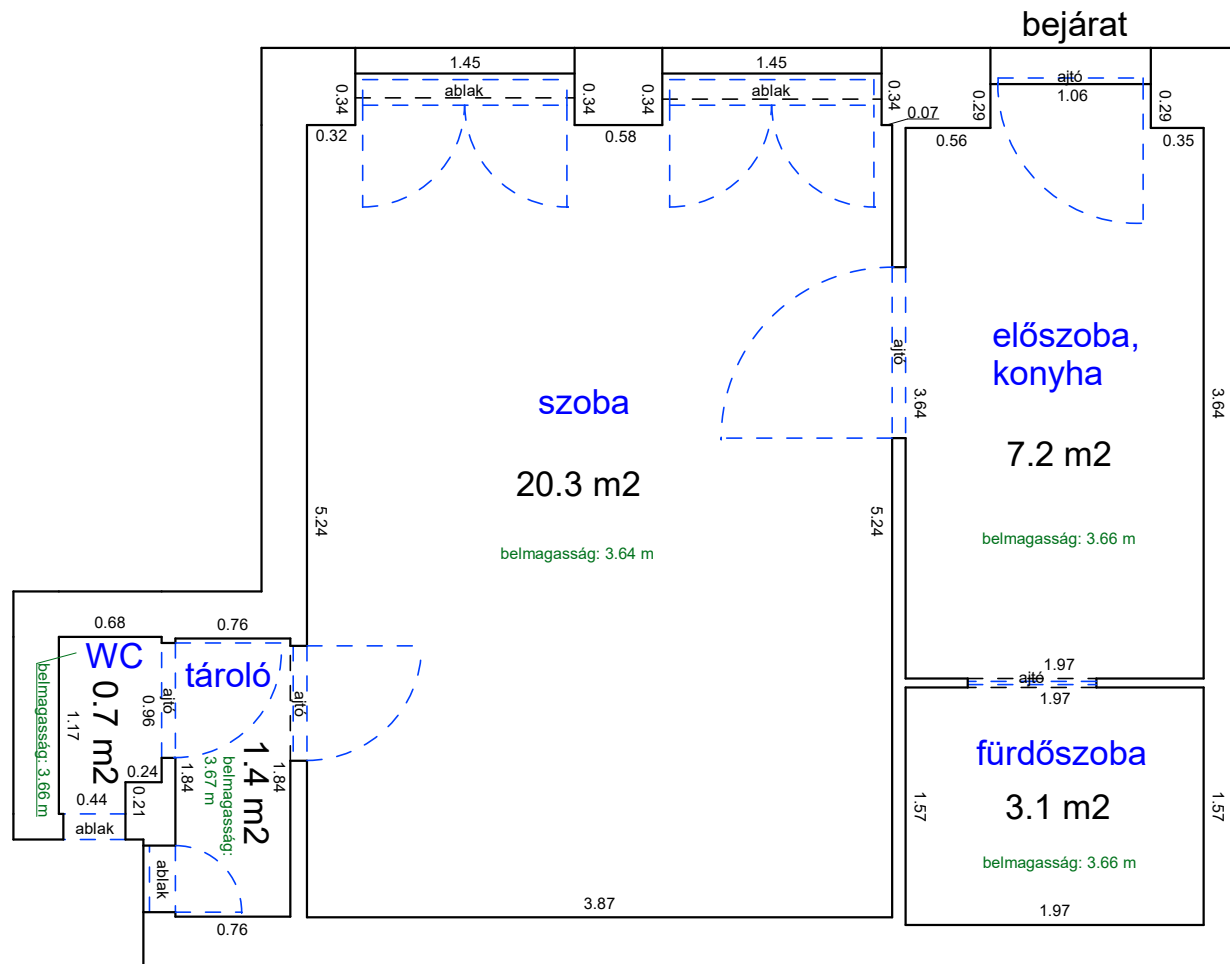

33894 0 A/44 HRSZ

LAKÁS ALAPRAJZA

Méretarány= 1 : 50

terület: 34.3 m²

MAREK JÓZSEF UTCA 17. 2. EMELET 5A

33272 0 A/25 HRSZ

Méretarány= 1 : 50

LAKÁS ALAPRAJZA

terület: 32.7 m²

MAREK JÓZSEF UTCA 30. 1. EMELET 22.

33336 0 A/25 HRSZ

Méretarány= 1 : 50

LAKÁS ALAPRAJZA

terület: 25.1 m²

MAREK JÓZSEF UTCA 30. 1. EMELET 27.

33336 0 A/30 HRSZ