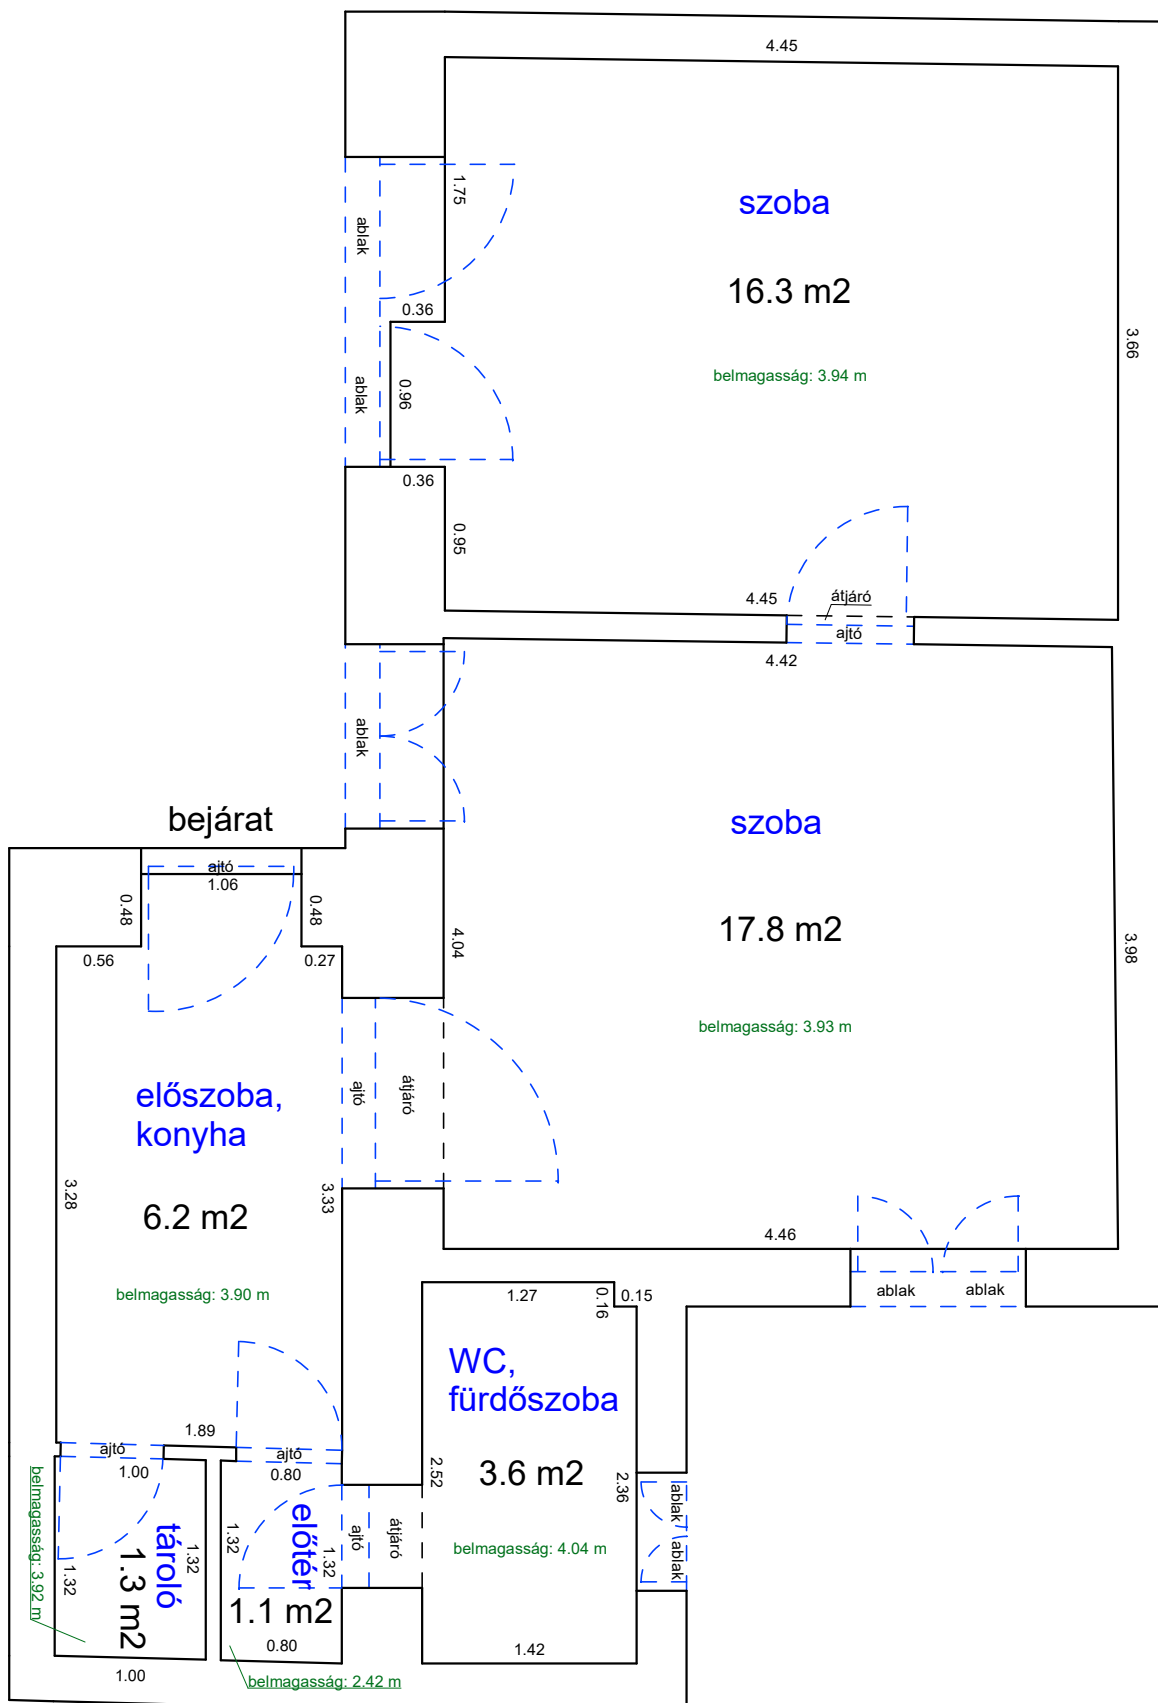

MURÁNYI UTCA 34. FÖLDSZINT 5.

33267 0 A/12 HRSZ

Méretarány= 1 : 50

LAKÁS ALAPRAJZA

terület: 46.3 m²