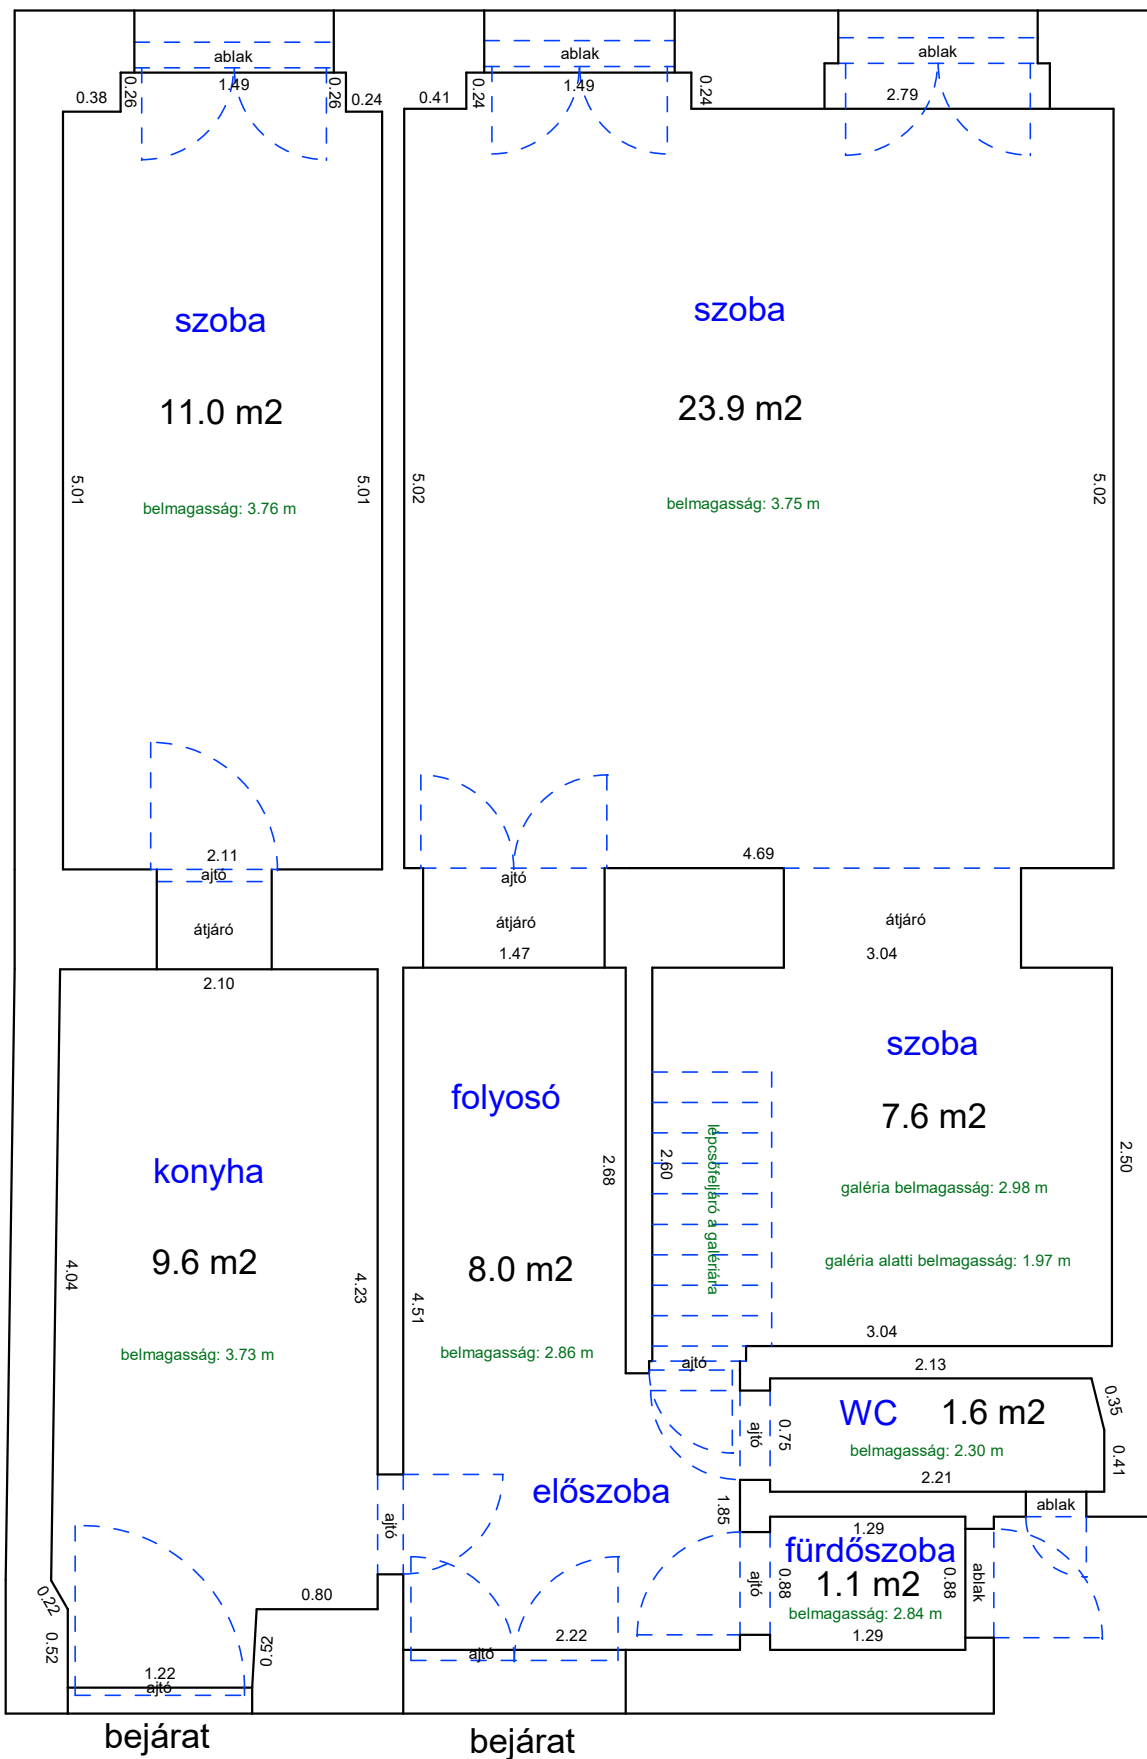

33267 0 A/12 HRSZ

Méretarány= 1 : 50

LAKÁS ALAPRAJZA

terület: 46.3 m²

NEFELEJCS UTCA 4. FÖLDSZINT 8.

32986 0 A/9 HRSZ

Méretarány= 1 : 50

LAKÁS ALAPRAJZA

terület: 30.2 m²

NEFELEJCS UTCA 11. 2. EMELET 19.

33079 0 A/21 HRSZ

Méretarány= 1 : 50

LAKÁS ALAPRAJZA

terület: 23.6 m²

NEFELEJCS UTCA 16. FÖLDSZINT 2.

33089 0 A/5 HRSZ Méretarány= 1 : 50

LAKÁS ALAPRAJZA terület: 62.8 m²

NEFELEJCS UTCA 24. 2. EMELET 26.

33149 0 A/28 HRSZ

Méretarány= 1 : 50

LAKÁS ALAPRAJZA

terület: 27.7 m²

NEFELEJCS UTCA 27-29 3. EMELET 3.

33159 0 A/81 HRSZ

Méretarány= 1 : 50

LAKÁS ALAPRAJZA

terület: 28.8 m²

NEFELEJCS UTCA 49. 2. EMELET 18.

33312 0 A/18 HRSZ

Méretarány= 1 : 50

LAKÁS ALAPRAJZA

terület: 32.5 m²