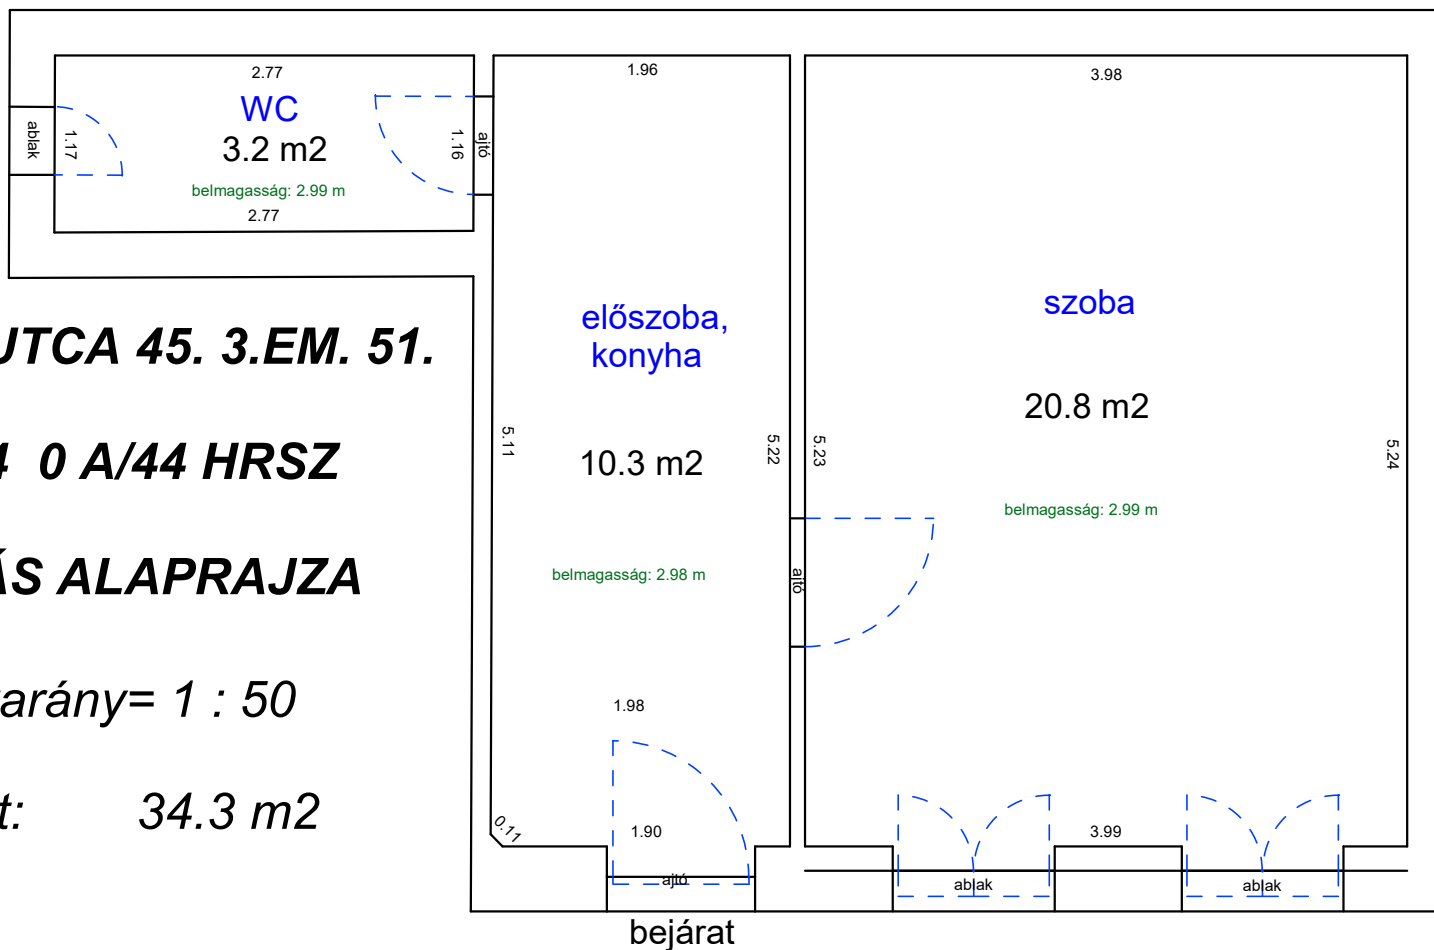

terület: 29.3 m²

GARAY TÉR 9. FSZT. 1.

33025 0 A/11 HRSZ

LAKÁS ALAPRAJZA

Méretarány= 1 : 50

terület: 30.5 m²

(+8.5 m² galéria)

HÁRSFA UTCA 45. 3.EM. 51.

33894 0 A/44 HRSZ

LAKÁS ALAPRAJZA

Méretarány= 1 : 50

terület: 34.3 m²

MAREK JÓZSEF UTCA 17. 2. EMELET 5A

33272 0 A/25 HRSZ

Méretarány= 1 : 50

LAKÁS ALAPRAJZA

terület: 32.7 m²

MAREK JÓZSEF UTCA 30. 1. EMELET 22.

33336 0 A/25 HRSZ

Méretarány= 1 : 50

LAKÁS ALAPRAJZA

terület: 25.1 m²

MAREK JÓZSEF UTCA 30. 1. EMELET 27.

33336 0 A/30 HRSZ