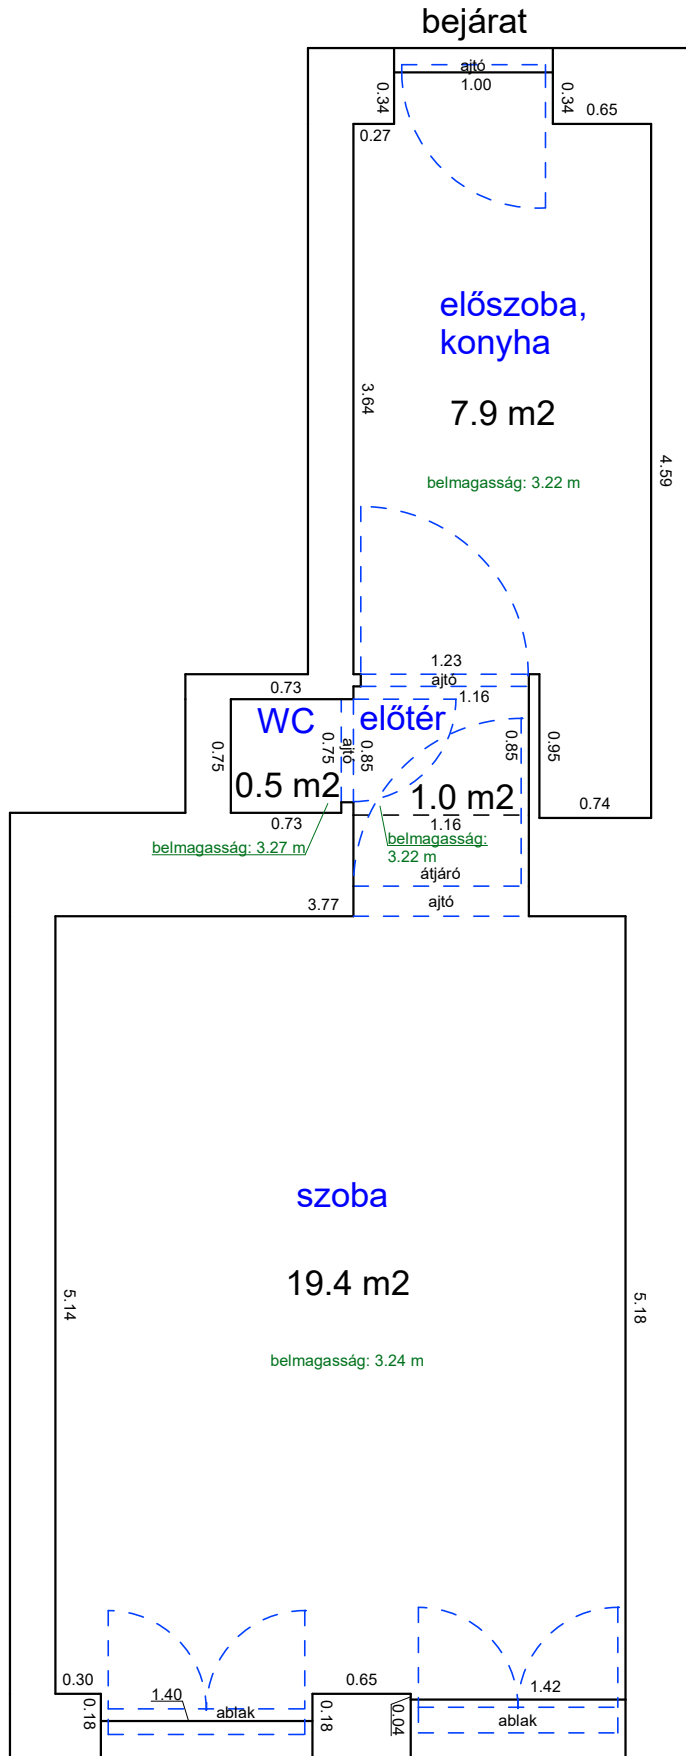

DOB UTCA 14. 2.EM.35.

34194 HRSZ

LAKÁS ALAPRAJZA

Méretarány= 1 : 60 terület: 146.2 m²

DOB UTCA 27. 6. EMELET 1.

34251 2 A/36 HRSZ

Méretarány= 1 : 50

LAKÁS ALAPRAJZA

terület: 30.2 m²

NEFELEJCS UTCA 11. 2. EMELET 19.

33079 0 A/21 HRSZ

Méretarány= 1 : 50

LAKÁS ALAPRAJZA

terület: 23.6 m²

NEFELEJCS UTCA 16. FÖLDSZINT 2.

33089 0 A/5 HRSZ Méretarány= 1 : 50

LAKÁS ALAPRAJZA terület: 62.8 m²

NEFELEJCS UTCA 24. 2. EMELET 26.

33149 0 A/28 HRSZ

Méretarány= 1 : 50

LAKÁS ALAPRAJZA

terület: 27.7 m²

NEFELEJCS UTCA 27-29 3. EMELET 3.

33159 0 A/81 HRSZ

Méretarány= 1 : 50

LAKÁS ALAPRAJZA

terület: 28.8 m²

NEFELEJCS UTCA 49. 2. EMELET 18.

33312 0 A/18 HRSZ

Méretarány= 1 : 50

LAKÁS ALAPRAJZA

terület: 32.5 m²