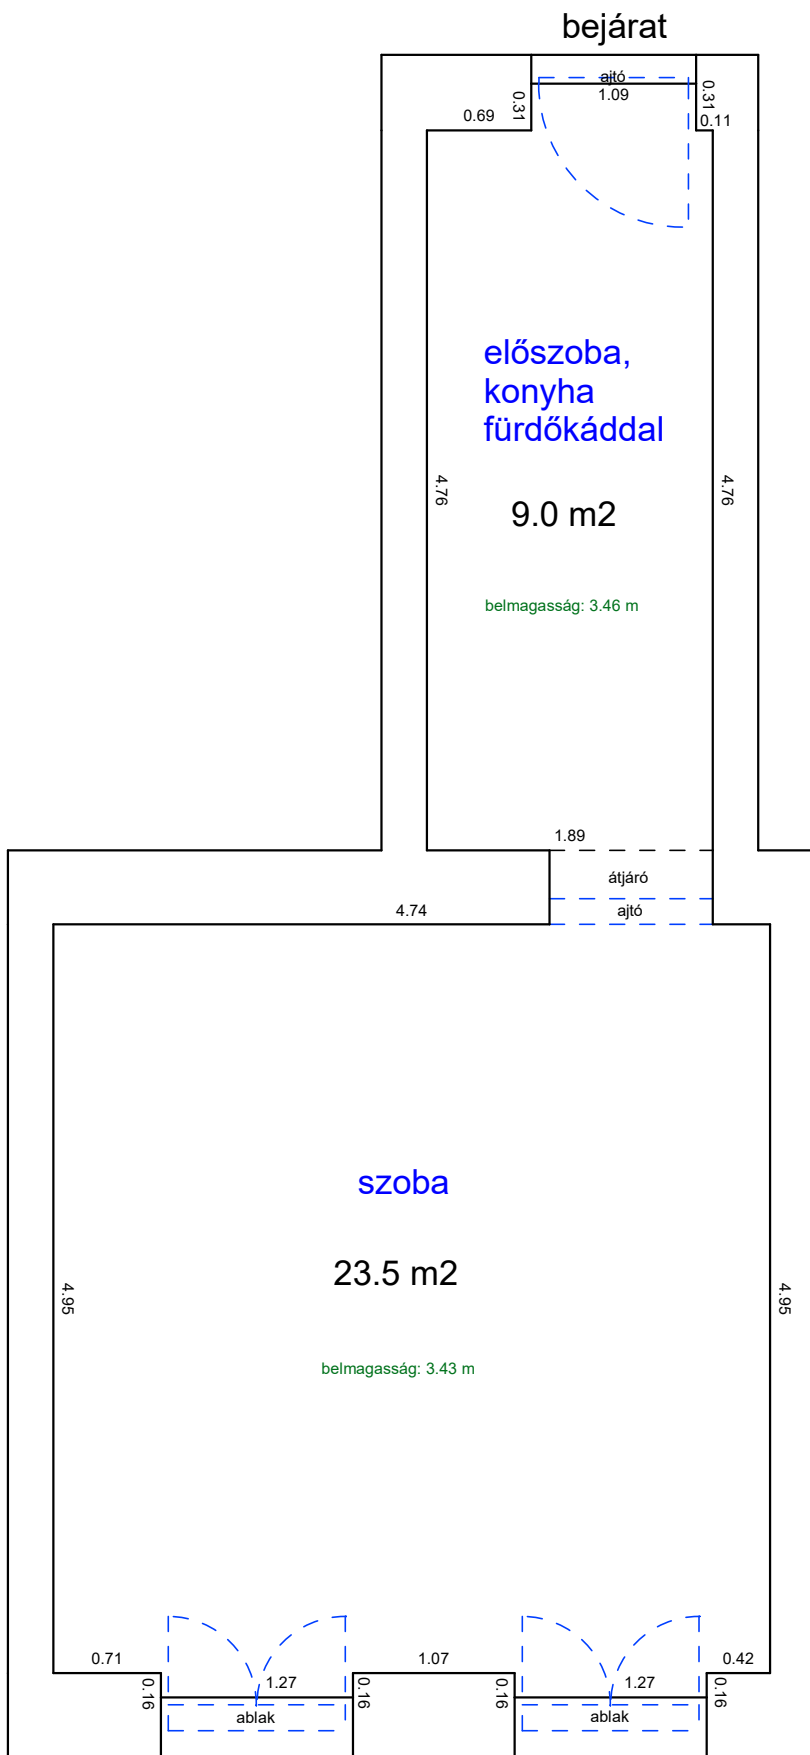

LAKÁS ALAPRAJZA terület: 62.8 m²

NEFELEJCS UTCA 24. 2. EMELET 26.

33149 0 A/28 HRSZ

Méretarány= 1 : 50

LAKÁS ALAPRAJZA

terület: 27.7 m²

NEFELEJCS UTCA 27-29 3. EMELET 3.

33159 0 A/81 HRSZ

Méretarány= 1 : 50

LAKÁS ALAPRAJZA

terület: 28.8 m²

NEFELEJCS UTCA 49. 2. EMELET 18.

33312 0 A/18 HRSZ

Méretarány= 1 : 50

LAKÁS ALAPRAJZA

terület: 32.5 m²