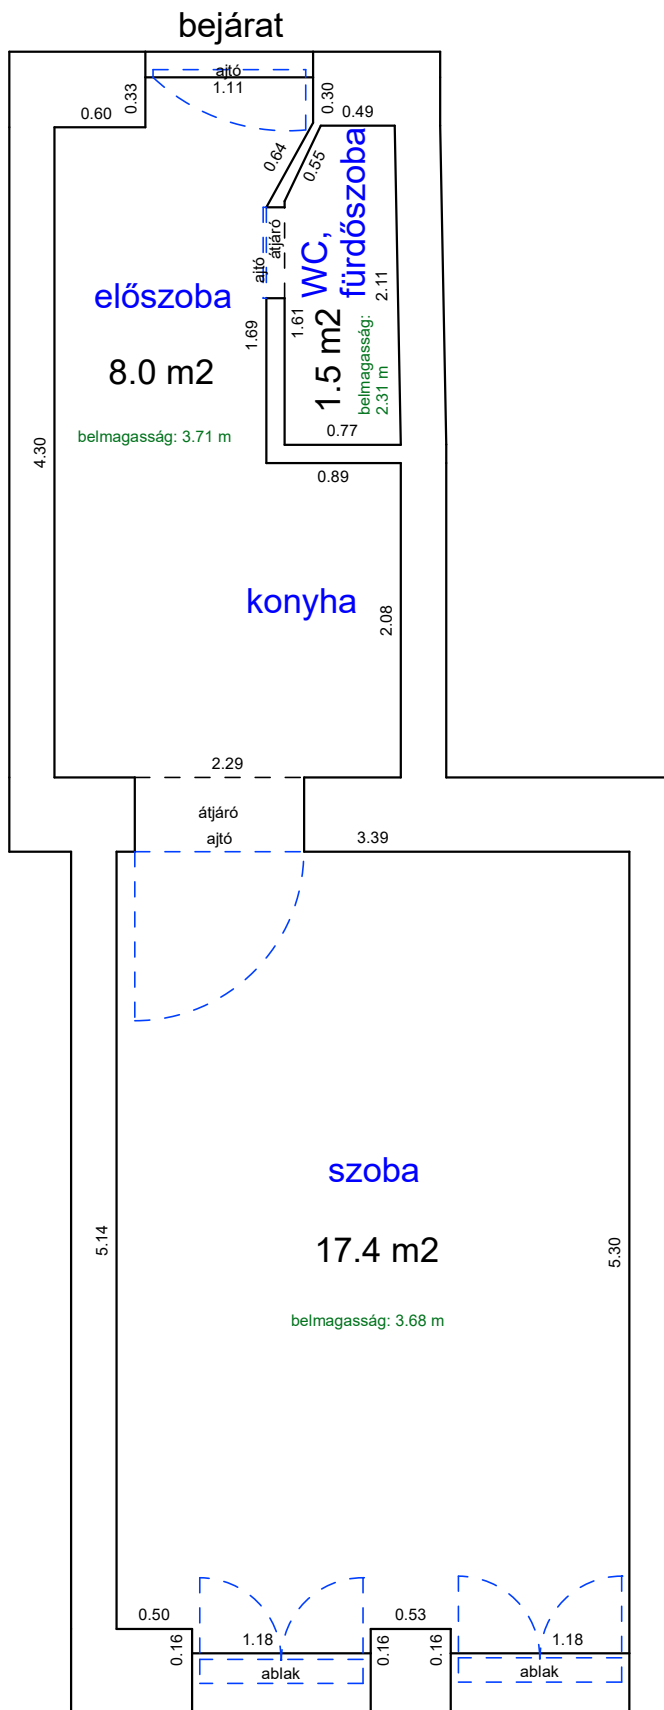

Méretarány= 1 : 50

terület: 34.6 m²

ALSÓERDŐSOR UTCA 20. 1.EM. 18.

33597 0 A/18 HRSZ

LAKÁS ALAPRAJZA

Méretarány= 1 : 50 terület: 30.2 m² (+3.8 m² galéria)

BETHLEN UTCA 6. 1. EMELET.5 .

32971/0/A/22 HRSZ

Méretarány= 1 : 50

LAKÁS ALAPRAJZA

terület: 128.8 m²

DEMBINSZKY UTCA 52. 3. EMELET 54.

33354 0 A/56 HRSZ

Méretarány= 1 : 50

LAKÁS ALAPRAJZA

terület: 28.9 m²

DOB UTCA 14. 2.EM.35.

34194 HRSZ

LAKÁS ALAPRAJZA

Méretarány= 1 : 60 terület: 146.2 m²

DOB UTCA 27. 6. EMELET 1.

34251 2 A/36 HRSZ

Méretarány= 1 : 50

LAKÁS ALAPRAJZA

LAKÁS ALAPRAJZA

terület: 79.2 m²

PÉTERFY SÁNDOR UTCA 28. 1. EMELET 15.

33147 0 A/18 HRSZ

Méretarány= 1 : 50

LAKÁS ALAPRAJZA

terület: 26.9 m²

PÉTERFY SÁNDOR UTCA 28. 1. EMELET 16.