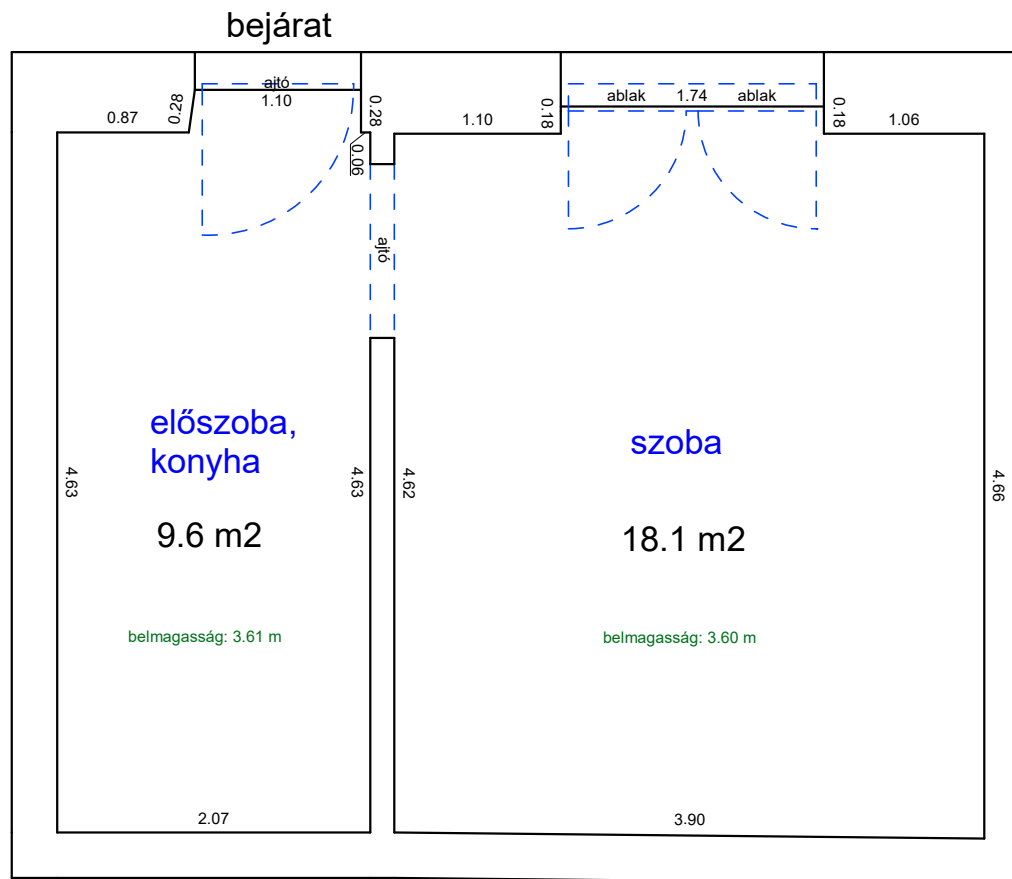

LAKÁS ALAPRAJZA terület: 62.8 m²

NEFELEJCS UTCA 24. 2. EMELET 26.

33149 0 A/28 HRSZ

Méretarány= 1 : 50

LAKÁS ALAPRAJZA

terület: 27.7 m²

NEFELEJCS UTCA 27-29 3. EMELET 3.

33159 0 A/81 HRSZ

Méretarány= 1 : 50

LAKÁS ALAPRAJZA

terület: 28.8 m²

NEFELEJCS UTCA 49. 2. EMELET 18.

33312 0 A/18 HRSZ

Méretarány= 1 : 50

LAKÁS ALAPRAJZA

terület: 32.5 m²