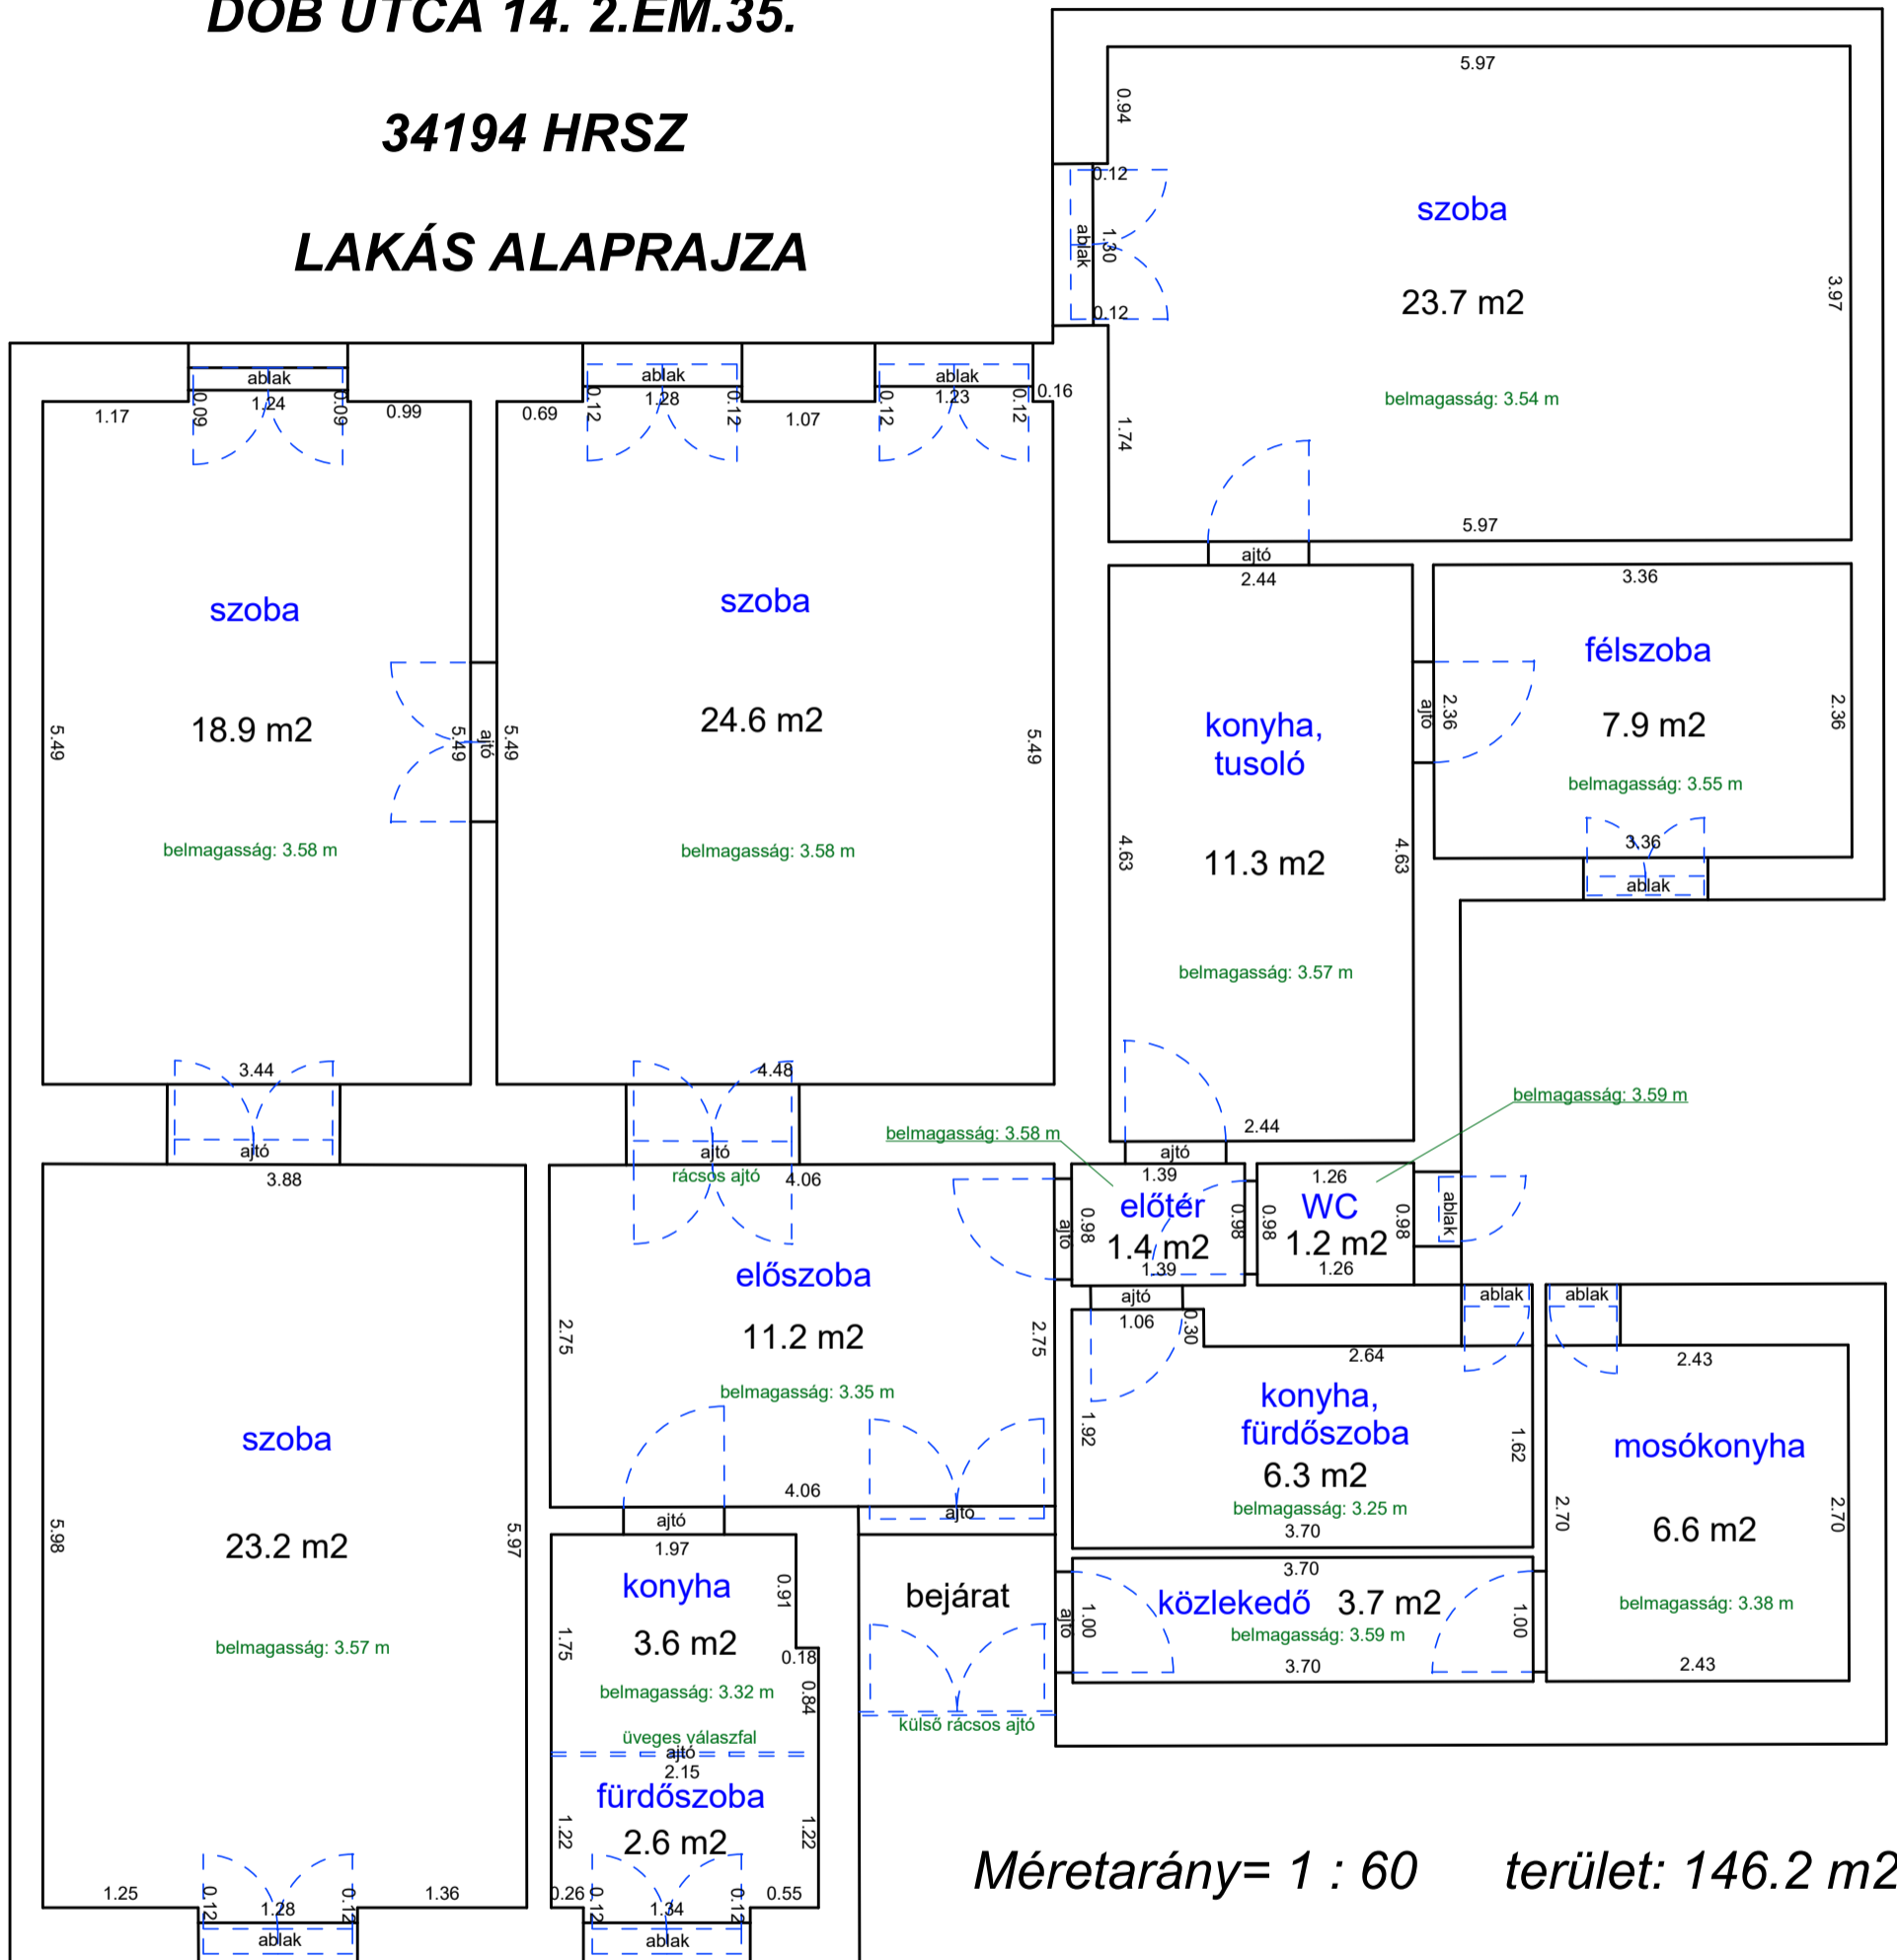

Méretarány= 1 : 50

terület: 34.6 m²

ALSÓERDŐSOR UTCA 20. 1.EM. 18.

33597 0 A/18 HRSZ

LAKÁS ALAPRAJZA

Méretarány= 1 : 50 terület: 30.2 m² (+3.8 m² galéria)

BETHLEN UTCA 6. 1. EMELET.5 .

32971/0/A/22 HRSZ

Méretarány= 1 : 50

LAKÁS ALAPRAJZA

terület: 128.8 m²

DEMBINSZKY UTCA 52. 3. EMELET 54.

33354 0 A/56 HRSZ

Méretarány= 1 : 50

LAKÁS ALAPRAJZA

terület: 28.9 m²

DOB UTCA 14. 2.EM.35.

34194 HRSZ

LAKÁS ALAPRAJZA

Méretarány= 1 : 60 terület: 146.2 m²

DOB UTCA 27. 6. EMELET 1.

34251 2 A/36 HRSZ

Méretarány= 1 : 50

LAKÁS ALAPRAJZA

terület: 29.3 m²

GARAY TÉR 9. FSZT. 1.

33025 0 A/11 HRSZ

LAKÁS ALAPRAJZA

Méretarány= 1 : 50

terület: 30.5 m²

(+8.5 m² galéria)

HÁRSFA UTCA 45. 3.EM. 51.