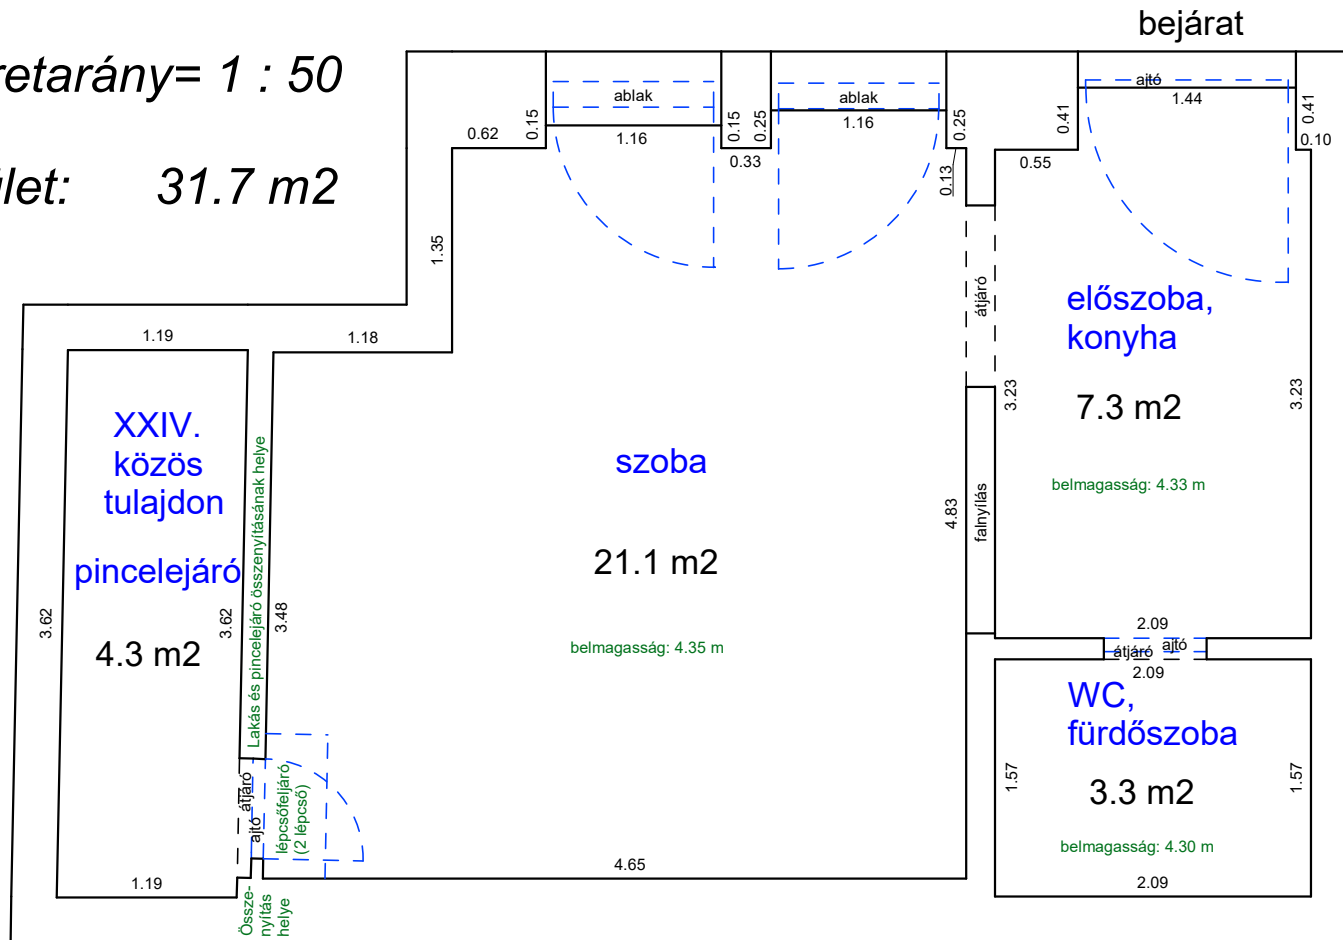

terület: 25.1 m²

MURÁNYI UTCA 21. FÖLDSZINT 3. LAKÁS ÉS XXIV. KÖZÖS ALAPRAJZA

33202 0 A/4 HRSZ LAKÁS

Méretarány= 1 : 50

terület: 31.7 m²

MURÁNYI UTCA 24. 3. EMELET 8.

33193 0 A/35 HRSZ

Méretarány= 1 : 50