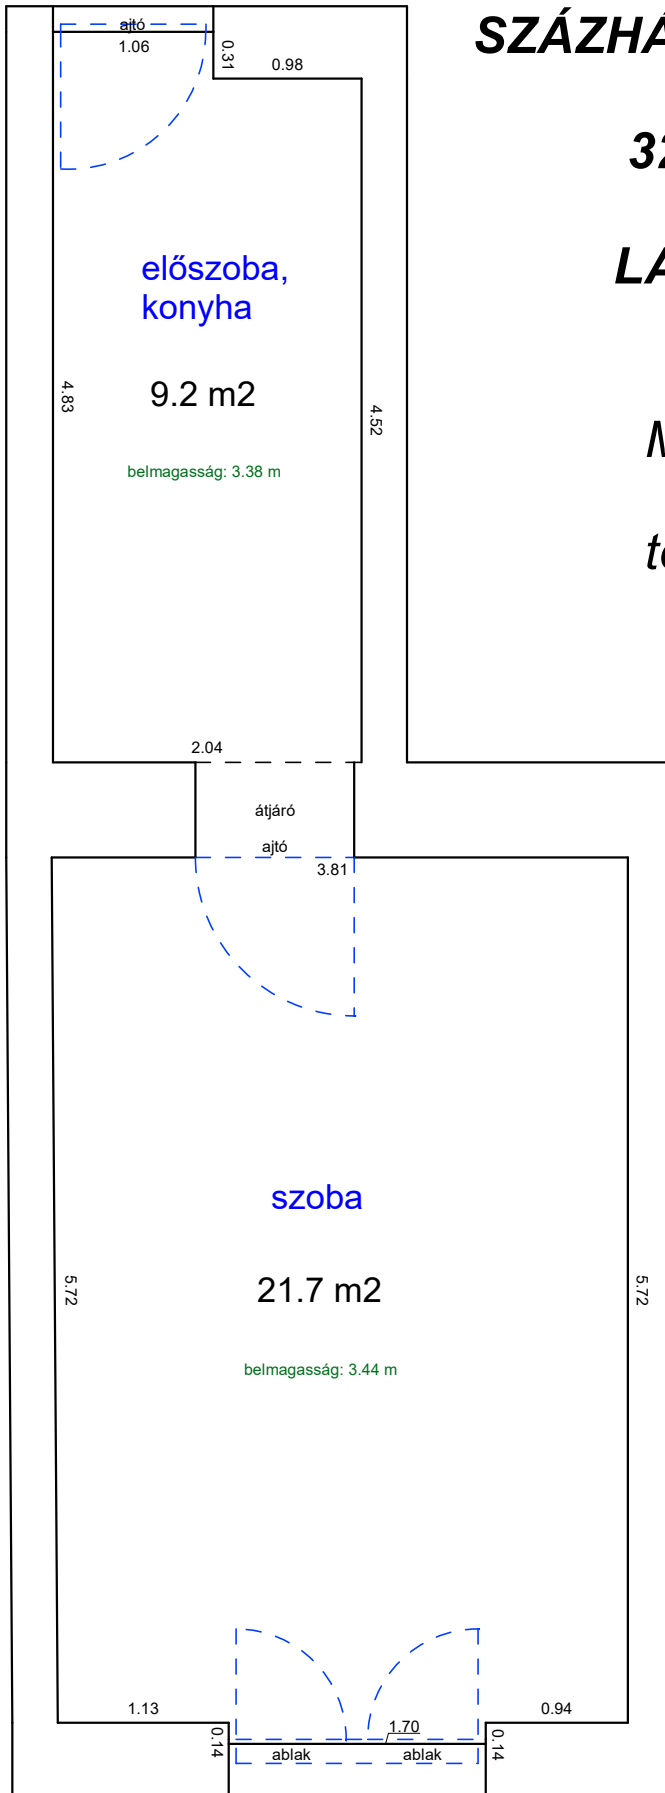

Méretarány= 1 : 50

terület: 34.6 m²

ALSÓERDŐSOR UTCA 20. 1.EM. 18.

33597 0 A/18 HRSZ

LAKÁS ALAPRAJZA

Méretarány= 1 : 50 terület: 30.2 m² (+3.8 m² galéria)

BETHLEN UTCA 6. 1. EMELET.5 .

32971/0/A/22 HRSZ

DOB UTCA 14. 2.EM.35.

34194 HRSZ

LAKÁS ALAPRAJZA

Méretarány= 1 : 60 terület: 146.2 m²

DOB UTCA 27. 6. EMELET 1.

34251 2 A/36 HRSZ

Méretarány= 1 : 50

LAKÁS ALAPRAJZA

33523 0 A/12 HRSZ

Méretarány= 1 : 50

LAKÁS ALAPRAJZA

terület: 30.2 m²

SZÁZHÁZ UTCA 20. 2. EMELET 27.

32859 0 A/28 HRSZ

LAKÁS ALAPRAJZA

Méretarány= 1 : 50

terület: 30.3 m²

bejárat

SZÁZHÁZ UTCA 20. 2. EMELET 31.

32859 0 A/32 HRSZ

LAKÁS ALAPRAJZA

Méretarány= 1 : 50

terület: 30.9 m²

SZÖVETSÉG UTCA 11. FÖLDSZINT 16.