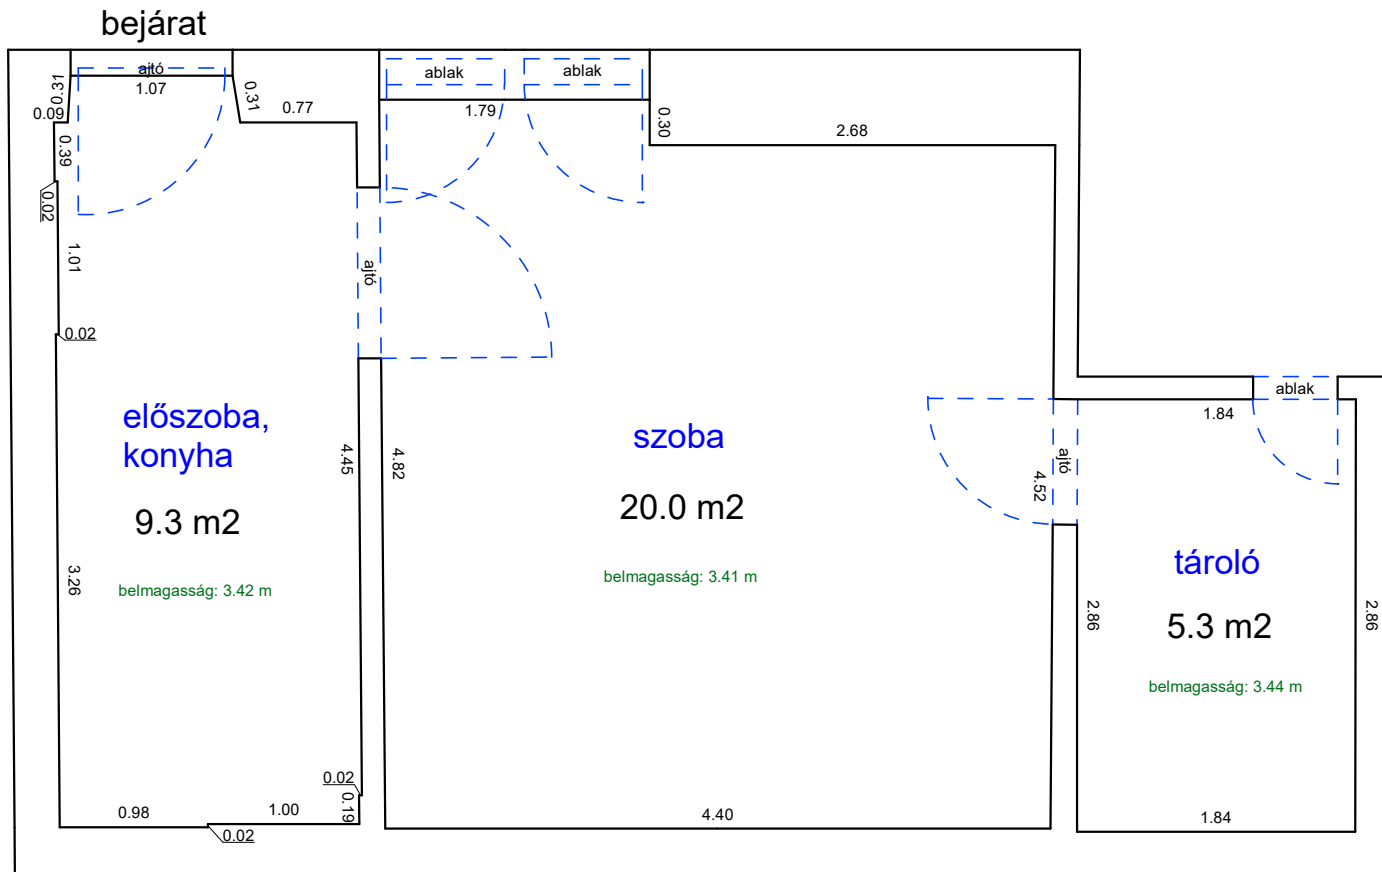

MURÁNYI UTCA 24. 3. EMELET 8.

33193 0 A/35 HRSZ

Méretarány= 1 : 50

LAKÁS ALAPRAJZA

terület: 34.6 m²