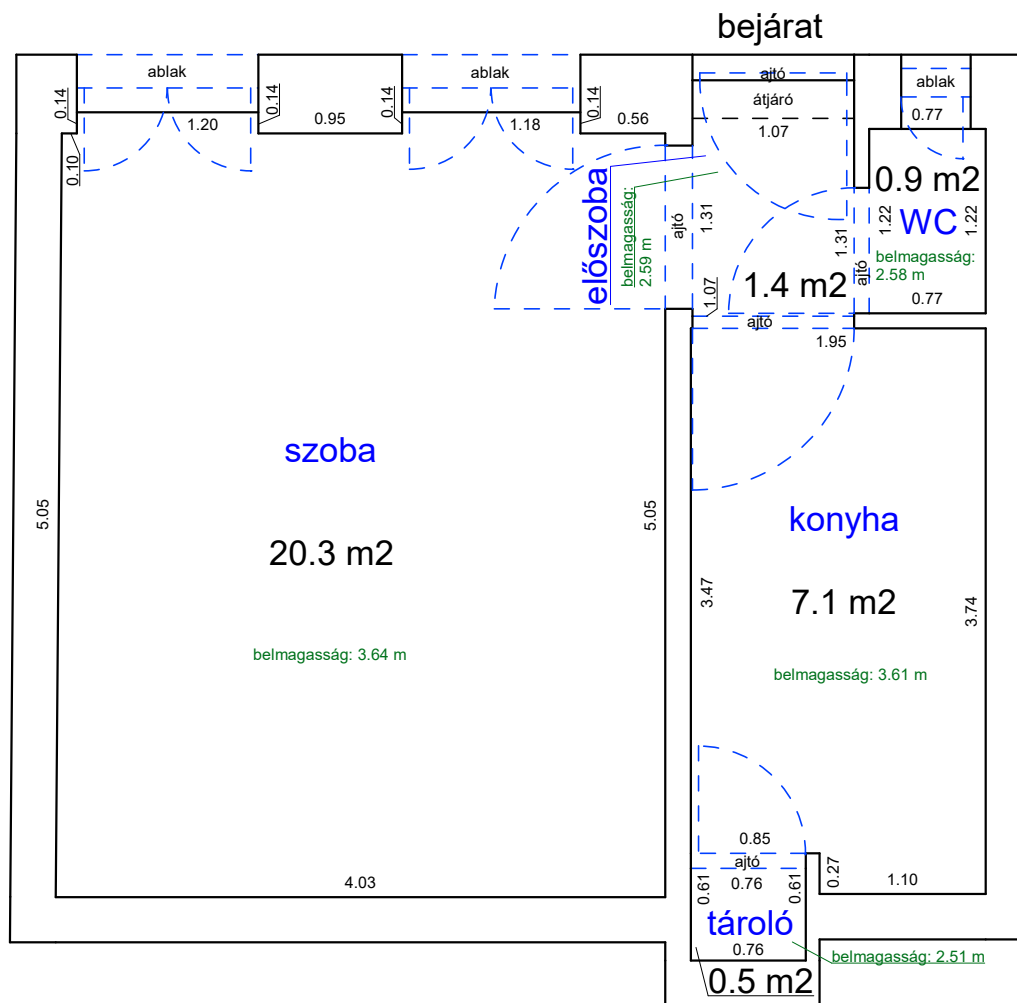

Méretarány= 1 : 50

LAKÁS ALAPRAJZA

terület: 27.5 m²

RÁKÓCZI ÚT 80. 3. EMELET 2/A.

33550/A/29 HRSZ LAKÁS ALAPRAJZA

Méretarány= 1 : 50

terület: 32.5 m²

ROTTENBILLER UTCA 41. 1. EMELET 11.

33523 0 A/12 HRSZ

Méretarány= 1 : 50

LAKÁS ALAPRAJZA

terület: 30.2 m²

SZÁZHÁZ UTCA 20. 2. EMELET 27.

32859 0 A/28 HRSZ

LAKÁS ALAPRAJZA

Méretarány= 1 : 50

terület: 30.3 m²

bejárat

SZÁZHÁZ UTCA 20. 2. EMELET 31.

32859 0 A/32 HRSZ

LAKÁS ALAPRAJZA

Méretarány= 1 : 50

terület: 30.9 m²

SZÖVETSÉG UTCA 11. FÖLDSZINT 16.