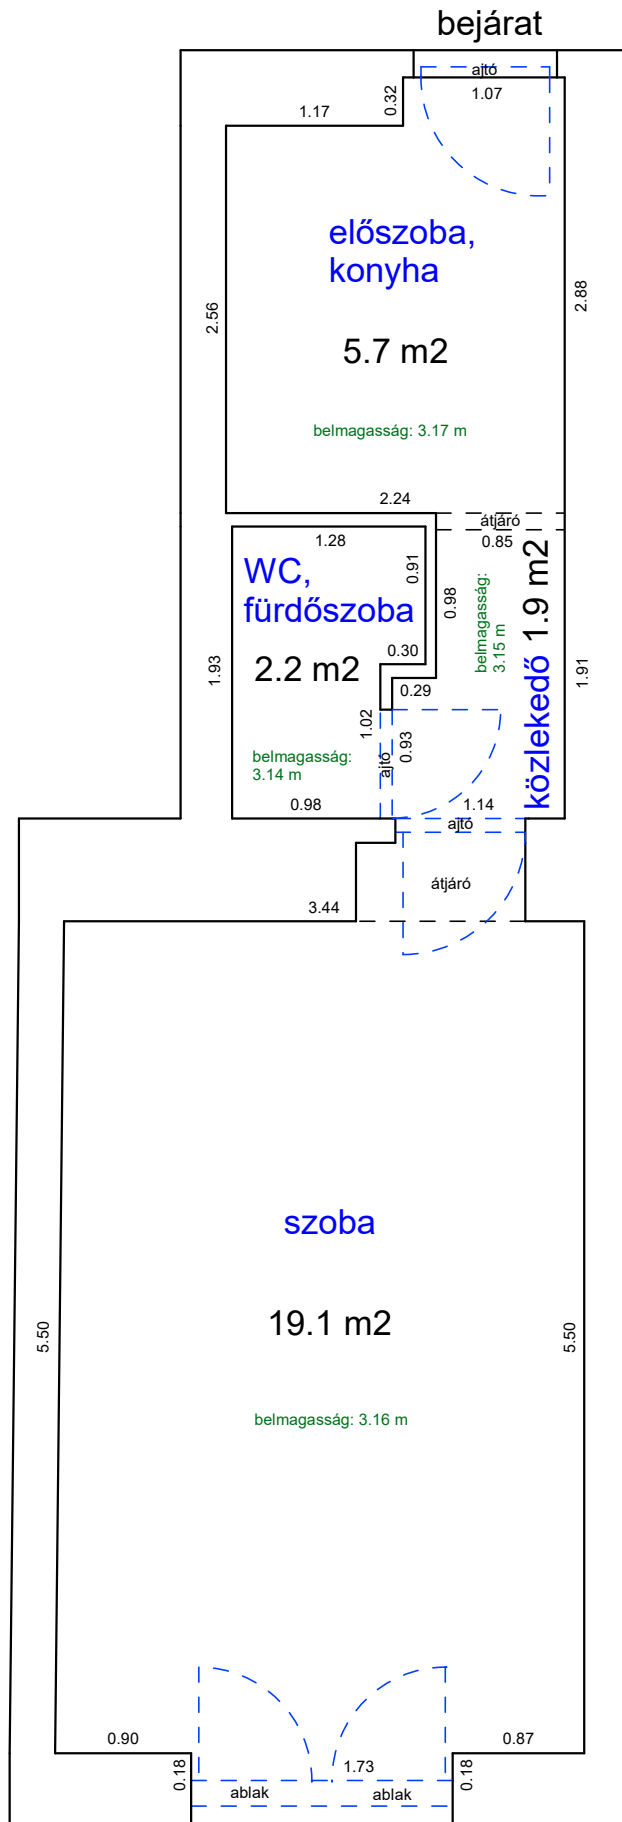

Méretarány= 1 : 50

terület: 34.6 m²

ALSÓERDŐSOR UTCA 20. 1.EM. 18.

33597 0 A/18 HRSZ

LAKÁS ALAPRAJZA

Méretarány= 1 : 50 terület: 30.2 m² (+3.8 m² galéria)

BETHLEN UTCA 6. 1. EMELET.5 .

32971/0/A/22 HRSZ

Méretarány= 1 : 50

LAKÁS ALAPRAJZA

terület: 128.8 m²

DEMBINSZKY UTCA 52. 3. EMELET 54.

33354 0 A/56 HRSZ

Méretarány= 1 : 50

LAKÁS ALAPRAJZA

terület: 28.9 m²

DOB UTCA 14. 2.EM.35.

34194 HRSZ

LAKÁS ALAPRAJZA

Méretarány= 1 : 60 terület: 146.2 m²

DOB UTCA 27. 6. EMELET 1.

34251 2 A/36 HRSZ

Méretarány= 1 : 50

LAKÁS ALAPRAJZA

terület: 29.3 m²

GARAY TÉR 9. FSZT. 1.

33025 0 A/11 HRSZ

LAKÁS ALAPRAJZA

Méretarány= 1 : 50

terület: 30.5 m²

(+8.5 m² galéria)

HÁRSFA UTCA 45. 3.EM. 51.