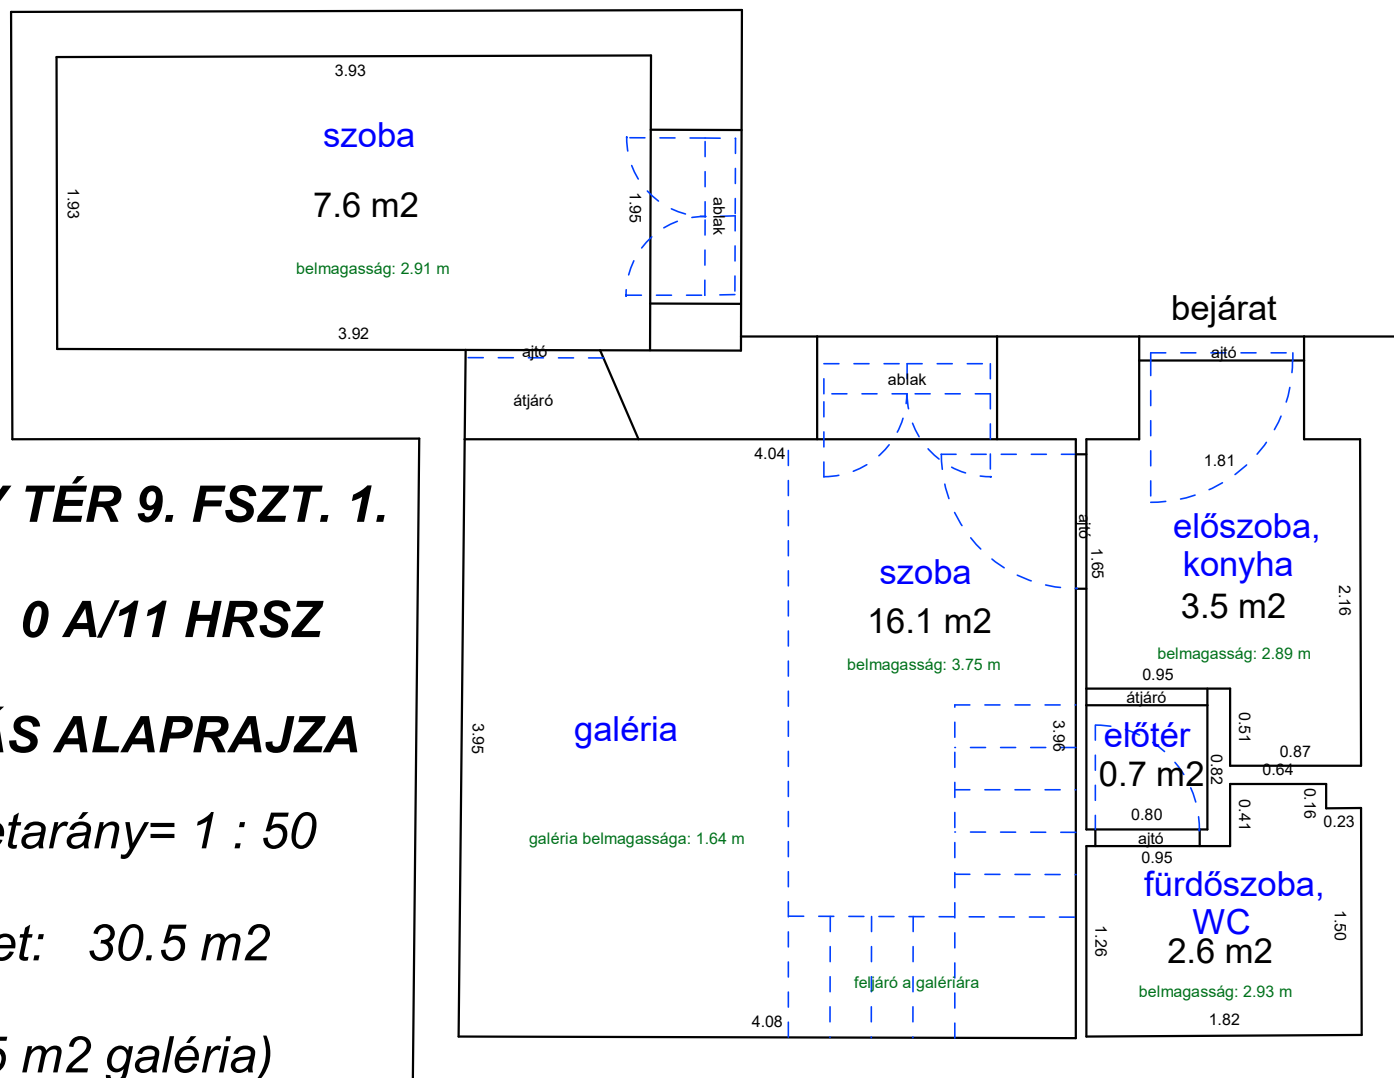

DOB UTCA 14. 2.EM.35.

34194 HRSZ

LAKÁS ALAPRAJZA

Méretarány= 1 : 60 terület: 146.2 m²

DOB UTCA 27. 6. EMELET 1.

34251 2 A/36 HRSZ

Méretarány= 1 : 50

LAKÁS ALAPRAJZA

terület: 29.3 m²

GARAY TÉR 9. FSZT. 1.

33025 0 A/11 HRSZ

LAKÁS ALAPRAJZA

Méretarány= 1 : 50

terület: 30.5 m²

(+8.5 m² galéria)

HÁRSFA UTCA 45. 3.EM. 51.

33894 0 A/44 HRSZ

LAKÁS ALAPRAJZA

Méretarány= 1 : 50

terület: 34.3 m²

MAREK JÓZSEF UTCA 17. 2. EMELET 5A

33272 0 A/25 HRSZ

Méretarány= 1 : 50

LAKÁS ALAPRAJZA

terület: 32.7 m²

MAREK JÓZSEF UTCA 30. 1. EMELET 22.

33336 0 A/25 HRSZ

Méretarány= 1 : 50

LAKÁS ALAPRAJZA

terület: 25.1 m²

MAREK JÓZSEF UTCA 30. 1. EMELET 27.

33336 0 A/30 HRSZ