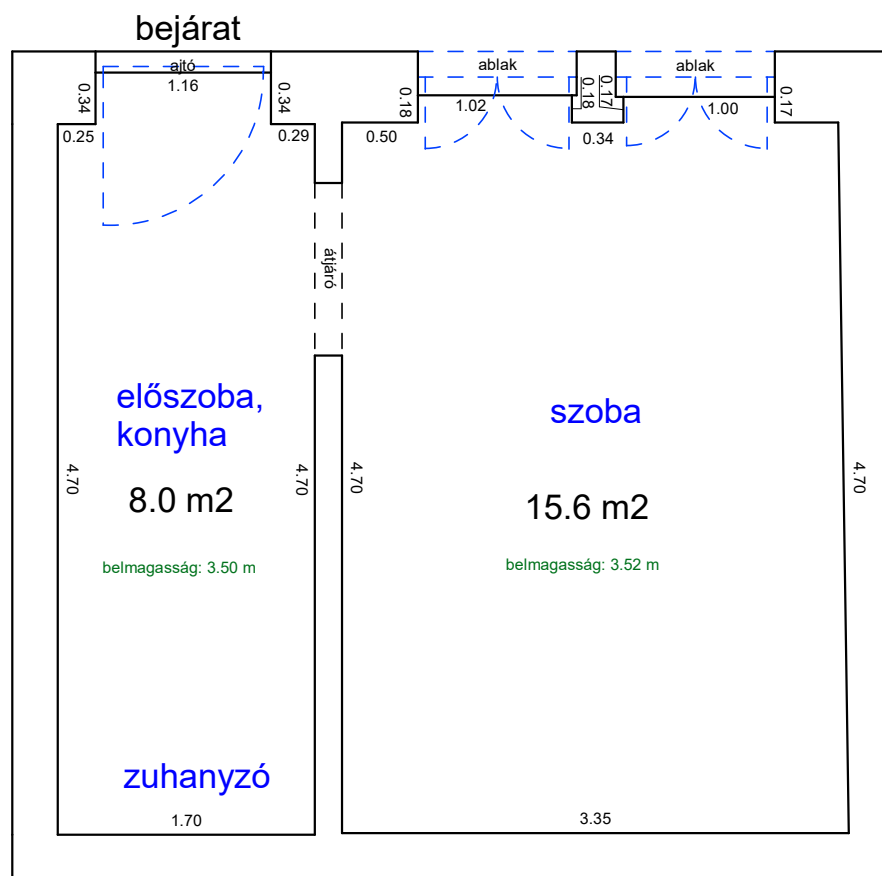

terület: 30.2 m²

NEFELEJCS UTCA 11. 2. EMELET 19.

33079 0 A/21 HRSZ

Méretarány= 1 : 50

LAKÁS ALAPRAJZA

terület: 23.6 m²

NEFELEJCS UTCA 16. FÖLDSZINT 2.

33089 0 A/5 HRSZ Méretarány= 1 : 50

LAKÁS ALAPRAJZA terület: 62.8 m²

NEFELEJCS UTCA 24. 2. EMELET 26.

33149 0 A/28 HRSZ

Méretarány= 1 : 50

LAKÁS ALAPRAJZA

terület: 27.7 m²

NEFELEJCS UTCA 27-29 3. EMELET 3.

33159 0 A/81 HRSZ

Méretarány= 1 : 50

LAKÁS ALAPRAJZA

terület: 28.8 m²

NEFELEJCS UTCA 49. 2. EMELET 18.

33312 0 A/18 HRSZ

Méretarány= 1 : 50

LAKÁS ALAPRAJZA

terület: 32.5 m²