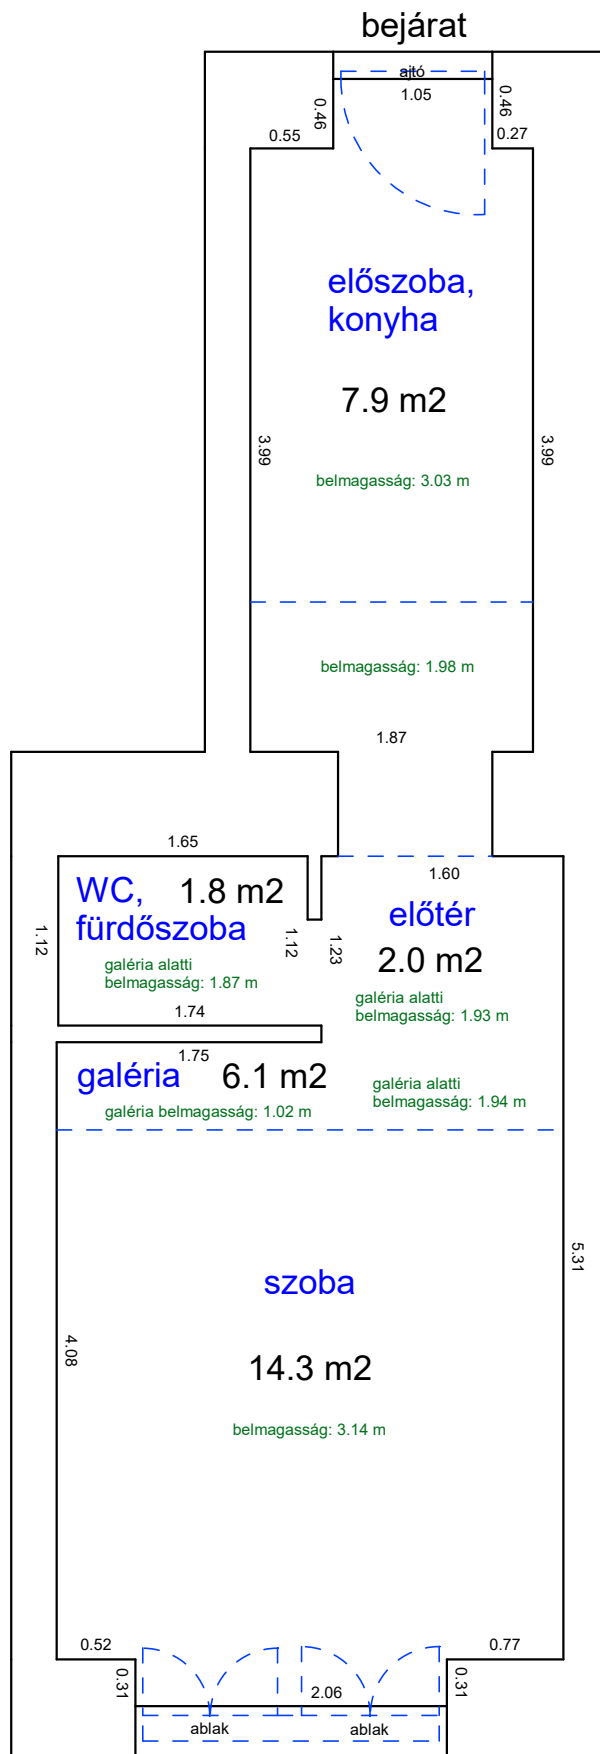

Méretarány= 1 : 50

LAKÁS ALAPRAJZA

terület: 128.8 m²

DEMBINSZKY UTCA 52. 3. EMELET 54.

33354 0 A/56 HRSZ

Méretarány= 1 : 50

LAKÁS ALAPRAJZA

terület: 28.9 m²

33894 0 A/44 HRSZ

LAKÁS ALAPRAJZA

Méretarány= 1 : 50

terület: 34.3 m²

MAREK JÓZSEF UTCA 17. 2. EMELET 5A

33272 0 A/25 HRSZ

Méretarány= 1 : 50

LAKÁS ALAPRAJZA

terület: 32.7 m²

MAREK JÓZSEF UTCA 30. 1. EMELET 22.

33336 0 A/25 HRSZ

Méretarány= 1 : 50

LAKÁS ALAPRAJZA

terület: 25.1 m²

MAREK JÓZSEF UTCA 30. 1. EMELET 27.

33336 0 A/30 HRSZ

Méretarány= 1 : 50

LAKÁS ALAPRAJZA

terület: 26.0 m²

MAREK JÓZSEF UTCA 30. FÖLDSZINT 11.

33336 0 A/14 HRSZ

Méretarány= 1 : 50

LAKÁS ALAPRAJZA

terület: 25.3 m²