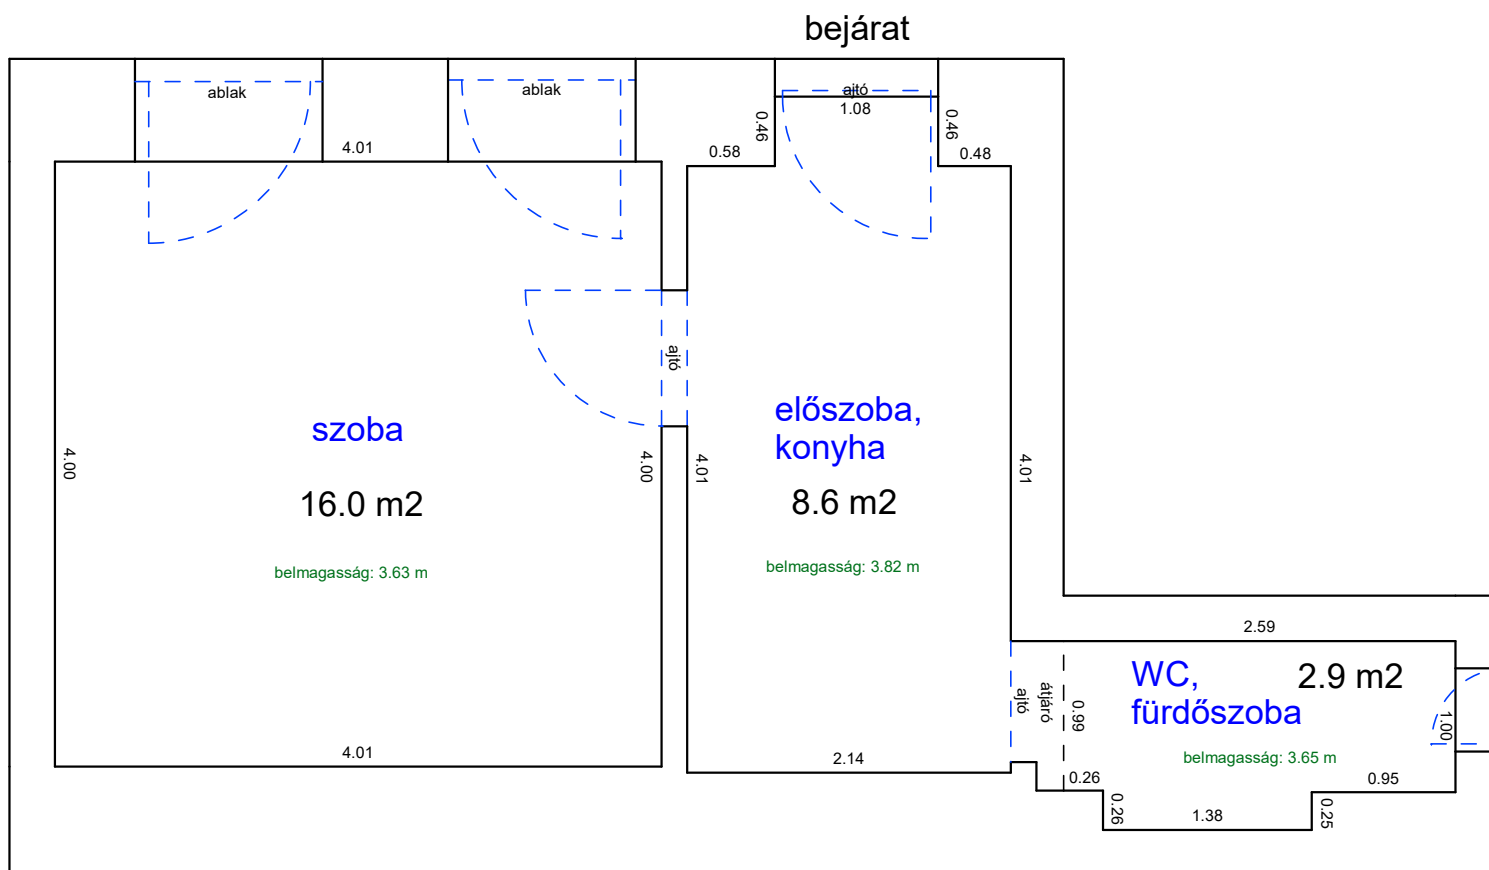

terület: 27.9 m²

PÉTERFY SÁNDOR UTCA 31. FÖLDSZINT 3A

33090 0 A/6 HRSZ

Méretarány= 1 : 50

LAKÁS ALAPRAJZA

terület: 27.5 m²

PÉTERFY SÁNDOR UTCA 38. FÖLDSZINT 6.

33169 0 A/9 HRSZ