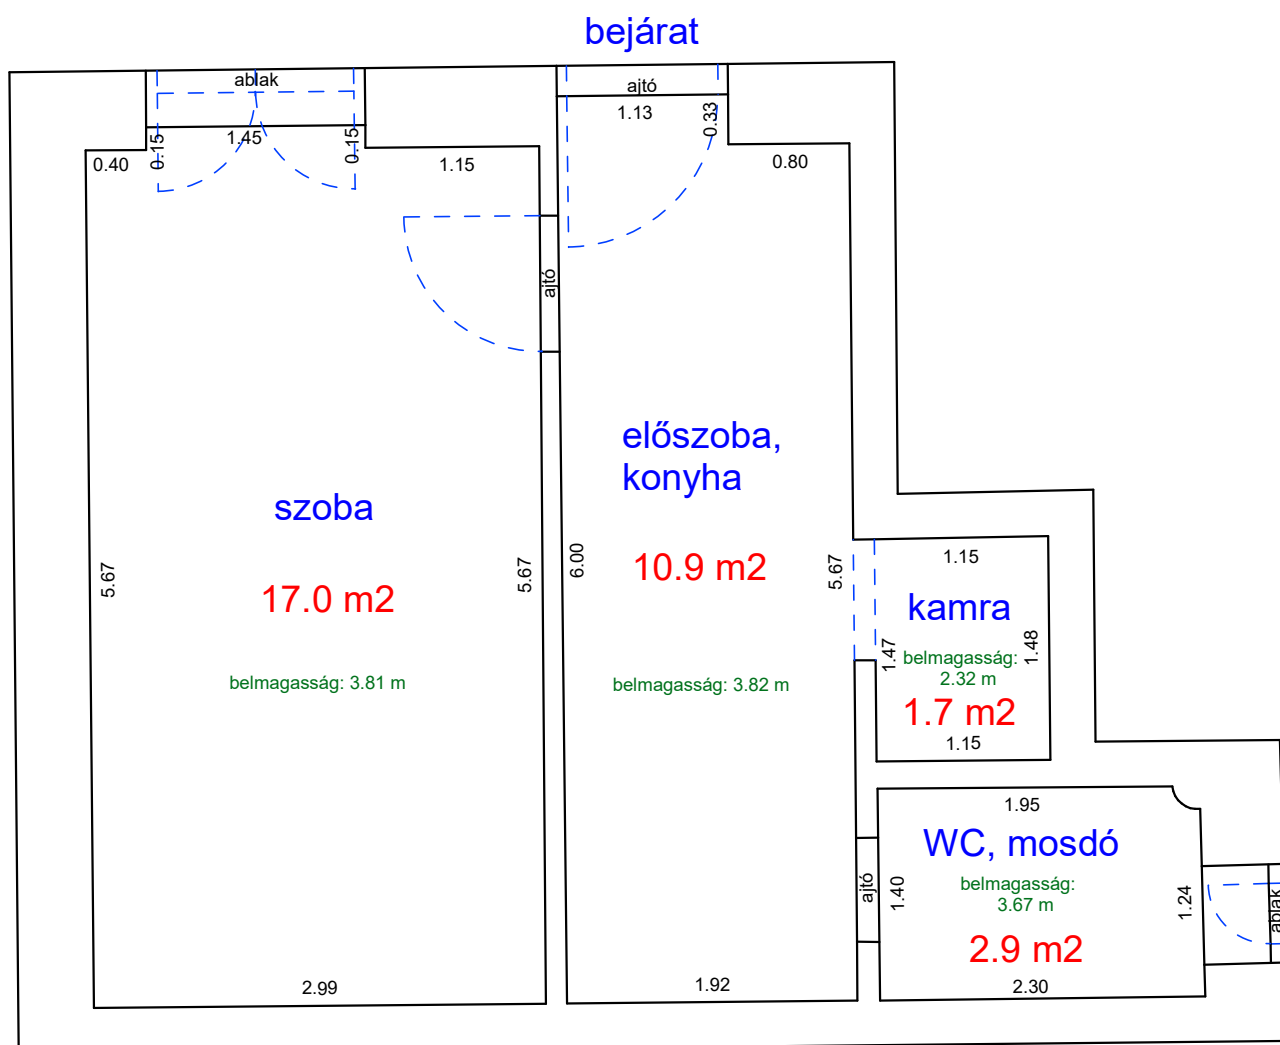

Méretarány= 1 : 50

LAKÁS ALAPRAJZA

terület: 27.5 m²

RÁKÓCZI ÚT 80. 3. EMELET 2/A.

33550/A/29 HRSZ LAKÁS ALAPRAJZA

Méretarány= 1 : 50

terület: 32.5 m²

ROTTENBILLER UTCA 41. 1. EMELET 11.

33523 0 A/12 HRSZ

Méretarány= 1 : 50

LAKÁS ALAPRAJZA

terület: 30.2 m²

SZÁZHÁZ UTCA 20. 2. EMELET 27.

32859 0 A/28 HRSZ

LAKÁS ALAPRAJZA

Méretarány= 1 : 50

terület: 30.3 m²

bejárat

SZÁZHÁZ UTCA 20. 2. EMELET 31.

32859 0 A/32 HRSZ

LAKÁS ALAPRAJZA

Méretarány= 1 : 50

terület: 30.9 m²

SZÖVETSÉG UTCA 11. FÖLDSZINT 16.