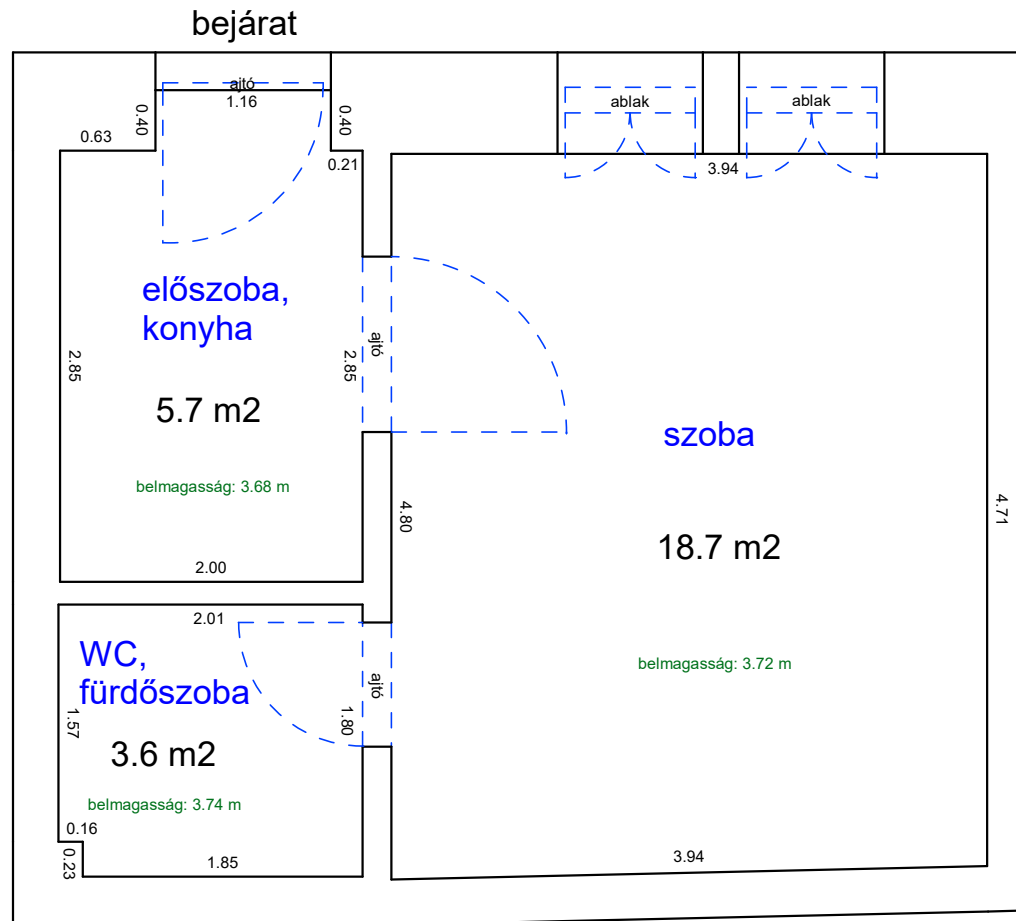

33523 0 A/12 HRSZ

Méretarány= 1 : 50

LAKÁS ALAPRAJZA

terület: 30.2 m²

SZÁZHÁZ UTCA 20. 2. EMELET 27.

32859 0 A/28 HRSZ

LAKÁS ALAPRAJZA

Méretarány= 1 : 50

terület: 30.3 m²

bejárat

SZÁZHÁZ UTCA 20. 2. EMELET 31.

32859 0 A/32 HRSZ

LAKÁS ALAPRAJZA

Méretarány= 1 : 50

terület: 30.9 m²

SZÖVETSÉG UTCA 11. FÖLDSZINT 16.

33612 0 A/15 HRSZ

Méretarány= 1 : 50

LAKÁS ALAPRAJZA

terület: 28.0 m²

SZÖVETSÉG UTCA 22. 3. EMELET 18.

33738 0 A/22 HRSZ

Méretarány= 1 : 50

LAKÁS ALAPRAJZA

terület: 47.4 m²

SZÖVETSÉG UTCA 26. FÖLDSZINT 9.

33739 0 A/11 HRSZ

Méretarány= 1 : 50

LAKÁS ALAPRAJZA

terület: 27.9 m²