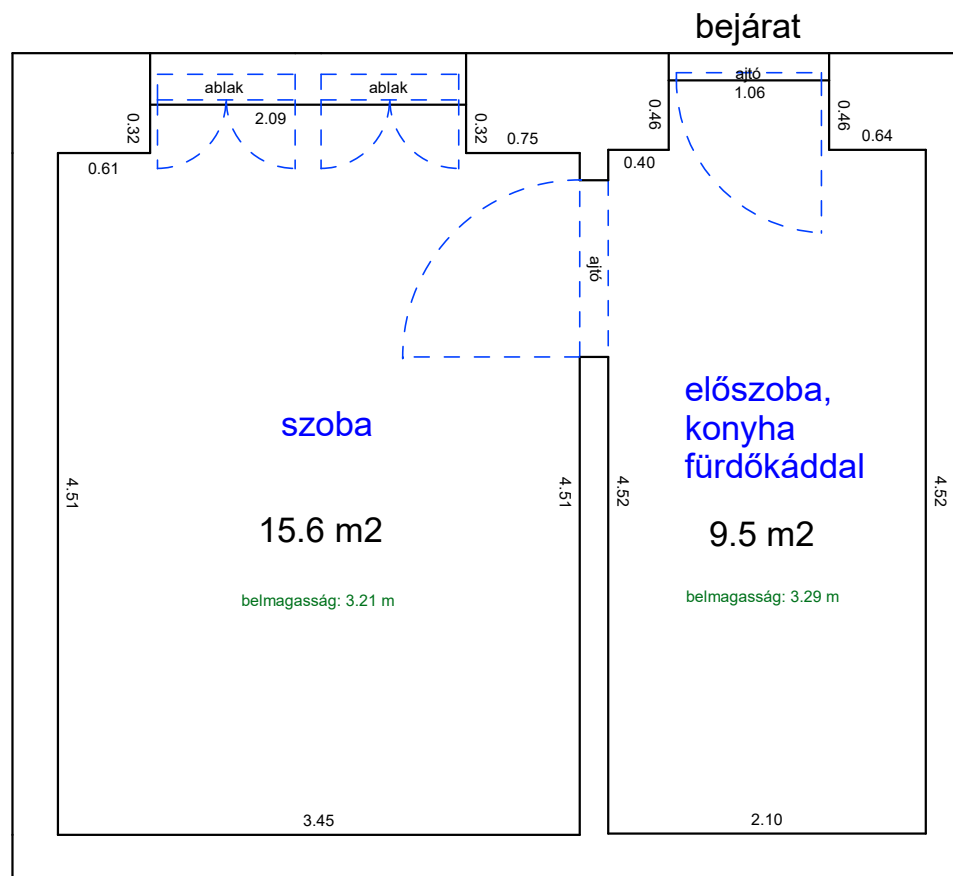

33894 0 A/44 HRSZ

LAKÁS ALAPRAJZA

Méretarány= 1 : 50

terület: 34.3 m²

MAREK JÓZSEF UTCA 17. 2. EMELET 5A

33272 0 A/25 HRSZ

Méretarány= 1 : 50

LAKÁS ALAPRAJZA

terület: 32.7 m²

MAREK JÓZSEF UTCA 30. 1. EMELET 22.

33336 0 A/25 HRSZ

Méretarány= 1 : 50

LAKÁS ALAPRAJZA

terület: 25.1 m²

MAREK JÓZSEF UTCA 30. 1. EMELET 27.

33336 0 A/30 HRSZ

Méretarány= 1 : 50

LAKÁS ALAPRAJZA

terület: 26.0 m²

MAREK JÓZSEF UTCA 30. FÖLDSZINT 11.

33336 0 A/14 HRSZ

Méretarány= 1 : 50

LAKÁS ALAPRAJZA

terület: 25.3 m²